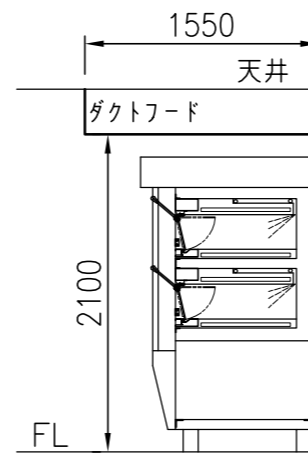

型式	KGCG6022 内開扉	
能力	天板2枚差×2段	
本体寸法	高さ	1850
	幅	1380
	奥行	1050
窯内寸法	開口部高さ	208
	幅	880
	奥行	650
電源	3相 200V 12KW:34.7A	
給水	13A	
排水	40A	

名称  
KGCG6022 内開扉 欧風パン兼用オープン<キャメル>  
天板2枚差×2段 3相 200V 12KW:34.7A

図番  
年月日  
縮尺  
設計  
製図  
検図