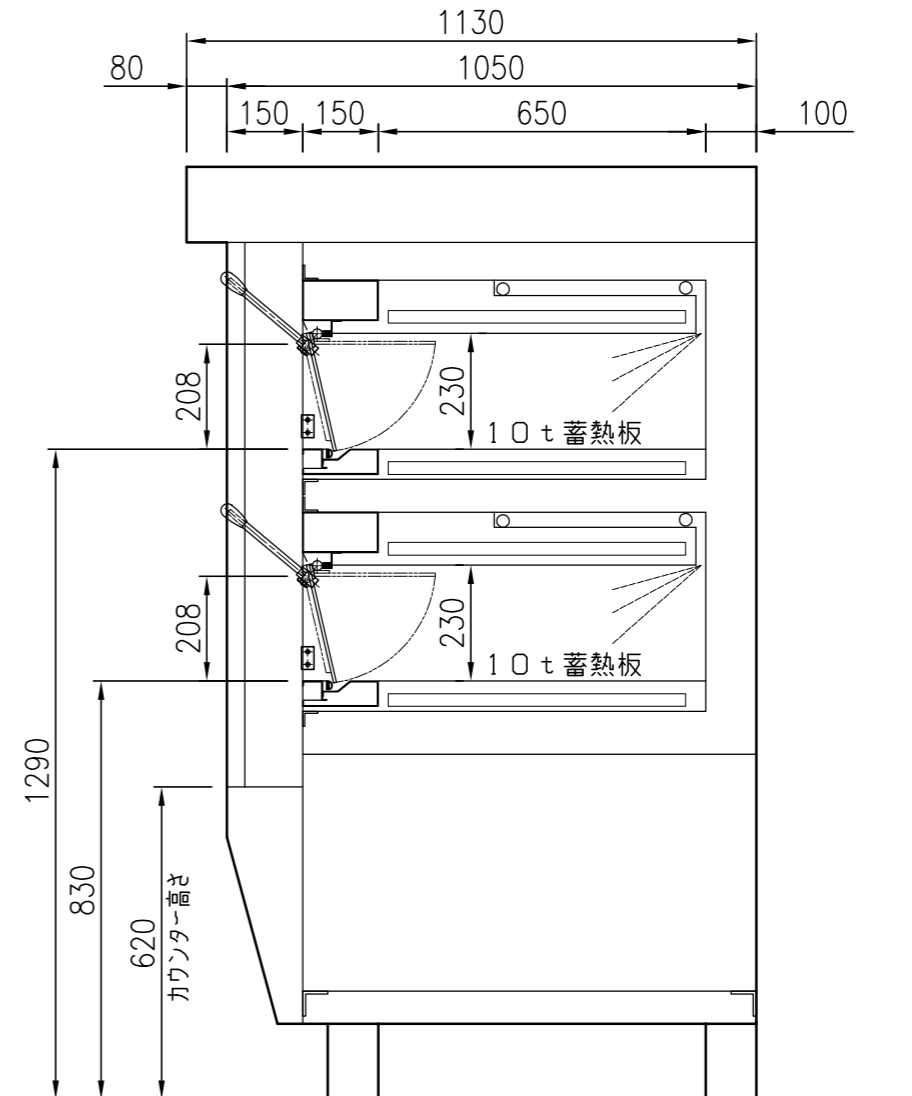

型式	KGCG6022 内開扉	
能力	天板2枚差×2段	
本体寸法	高さ	1850
	幅	1380
	奥行	1050
窯内寸法	開口部高さ	208
	幅	880
	奥行	650
電源	3相 200V 12KW:34.7A	
給水	13A	
排水	40A	

名称  
KGCG6022 内開扉 欧風パン兼用オープン<キャメル>  
天板2枚差×2段 3相 200V 12KW:34.7A

図番  
年月日  
縮尺  
設計  
製図  
検図