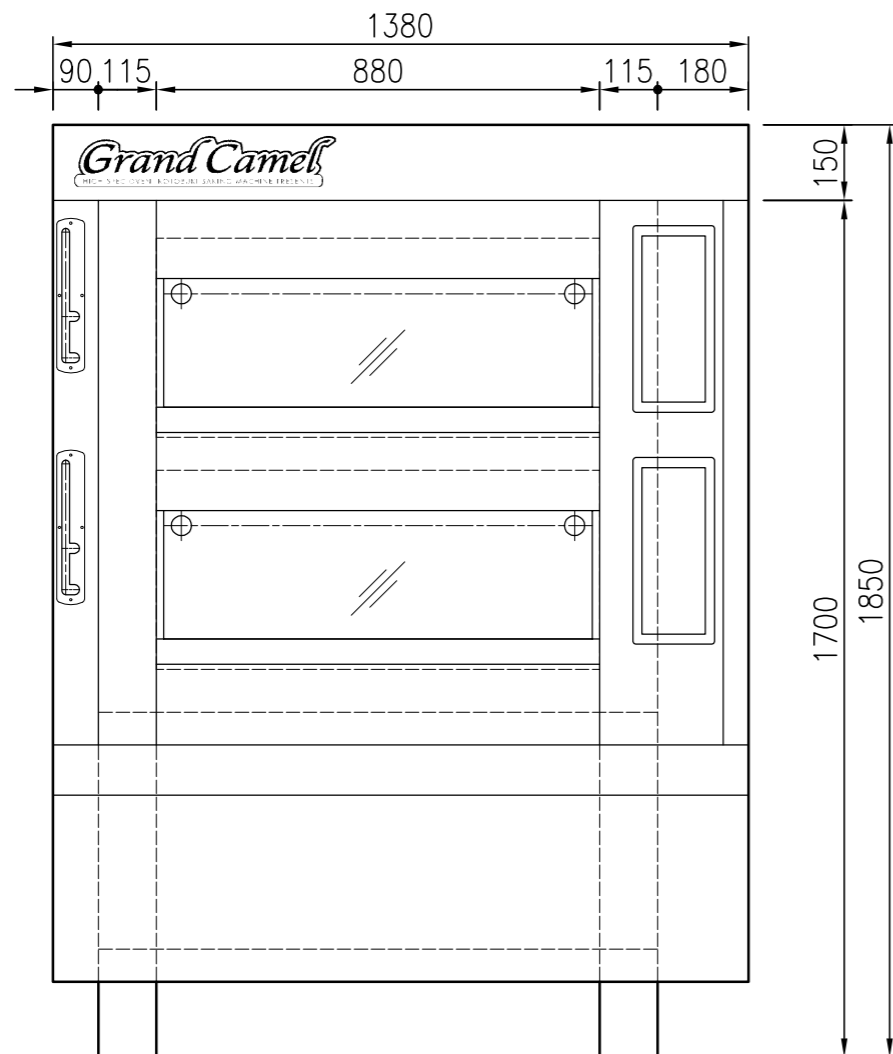

型式	KGCG6022 内開扉	
能力	天板2枚差×2段	
本体寸法	高さ	1850
	幅	1380
	奥行	1050
窯内寸法	開口部高さ	208
	幅	880
	奥行	650
電源	3相 200V 12KW:34.7A	
給水	13A	
排水	40A	

名称  
KGCG6022 内開扉 欧風パン兼用オープン<キャメル>  
天板2枚差×2段 3相 200V 12KW:34.7A

図番  
年月日  
縮尺  
設計  
製図  
検図