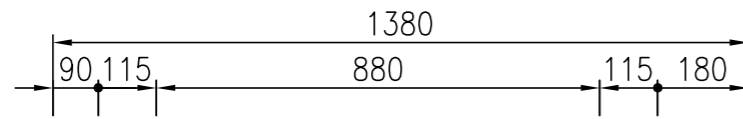

型式	KGCG6023 内開扉	
能力	天板2枚差×3段	
本体寸法	高さ	1950
	幅	1380
	奥行	1050
窯内寸法	開口部高さ	208
	幅	880
	奥行	650
電源	3相 200V 18KW:52A	
給水	13A	
排水	40A	

名称
KGCG6023 内開扉 欧風パン兼用オープン<キャメル>
天板2枚差×3段 3相 200V 18KW:52A

図番
年月日
縮尺
設計
製図
検図
2015.11.16
1/15