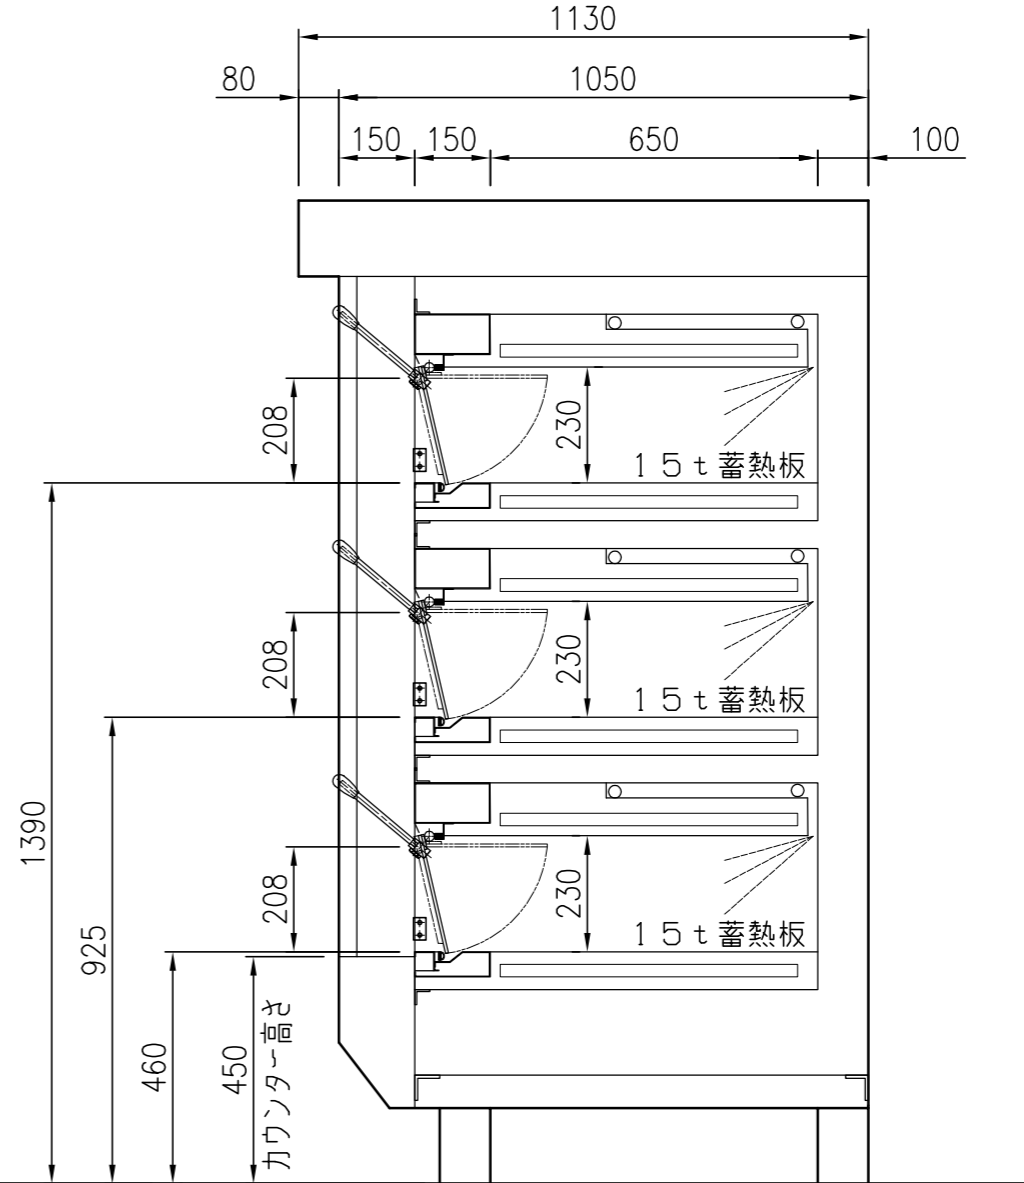

型式	KGCG6023 内開扉	
能力	天板2枚差×3段	
本体寸法	高さ	1950
	幅	1380
	奥行	1050
窯内寸法	開口部高さ	208
	幅	880
	奥行	650
電源	3相 200V 18KW:52A	
給水	13A	
排水	40A	

名称
KGCG6023 内開扉 欧風パン兼用オープン<キャメル>
天板2枚差×3段 3相 200V 18KW:52A

図番
年月日
縮尺
設計
製図
検図
2015.11.16
1/15