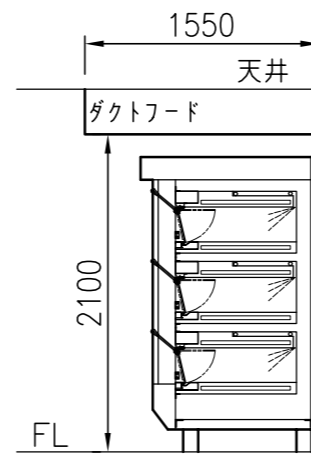

型式	KGCG6023 内開扉	
能力	天板2枚差×3段	
本体寸法	高さ	1950
	幅	1380
	奥行	1050
窯内寸法	開口部高さ	208
	幅	880
	奥行	650
電源	3相 200V 18KW:52A	
給水	13A	
排水	40A	

名称
KGCG6023 内開扉 欧風パン兼用オープン<キャメル>
天板2枚差×3段 3相 200V 18KW:52A

図番
年月日
縮尺
設計
製図
検図
2015.11.16
1/15