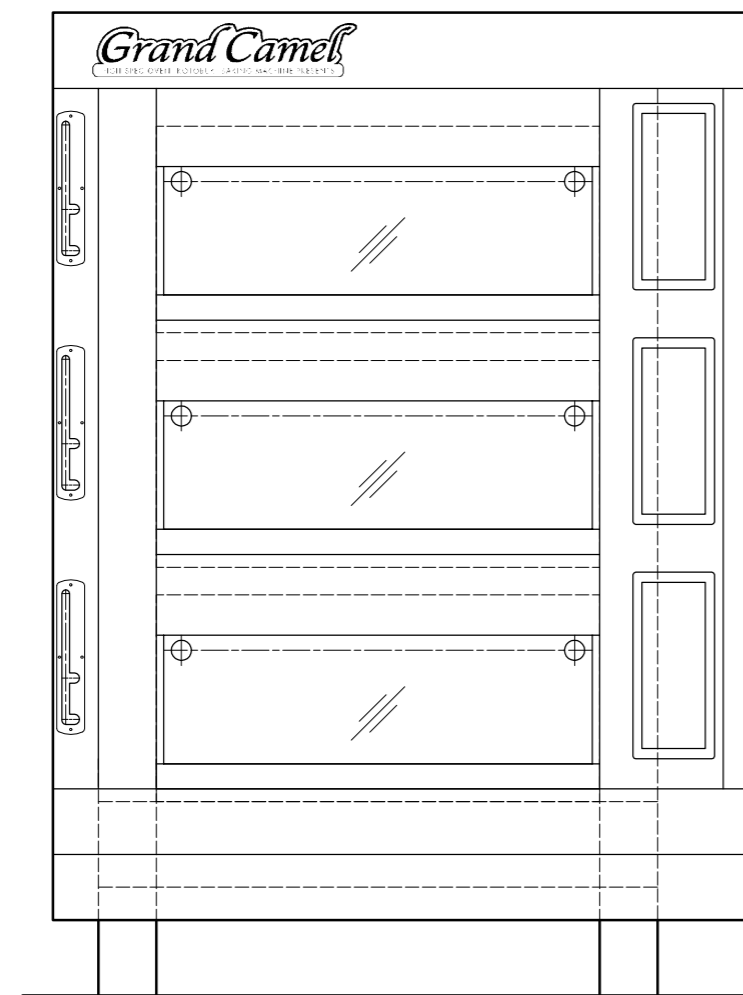

型式	KGCG6023 内開扉	
能力	天板2枚差×3段	
本体寸法	高さ	1950
	幅	1380
	奥行	1050
窯内寸法	開口部高さ	208
	幅	880
	奥行	650
電源	3相 200V 18KW:52A	
給水	13A	
排水	40A	

名称
KGCG6023 内開扉 欧風パン兼用オープン<キャメル>
天板2枚差×3段 3相 200V 18KW:52A

図番
年月日
縮尺
設計
製図
検図
2015.11.16
1/15