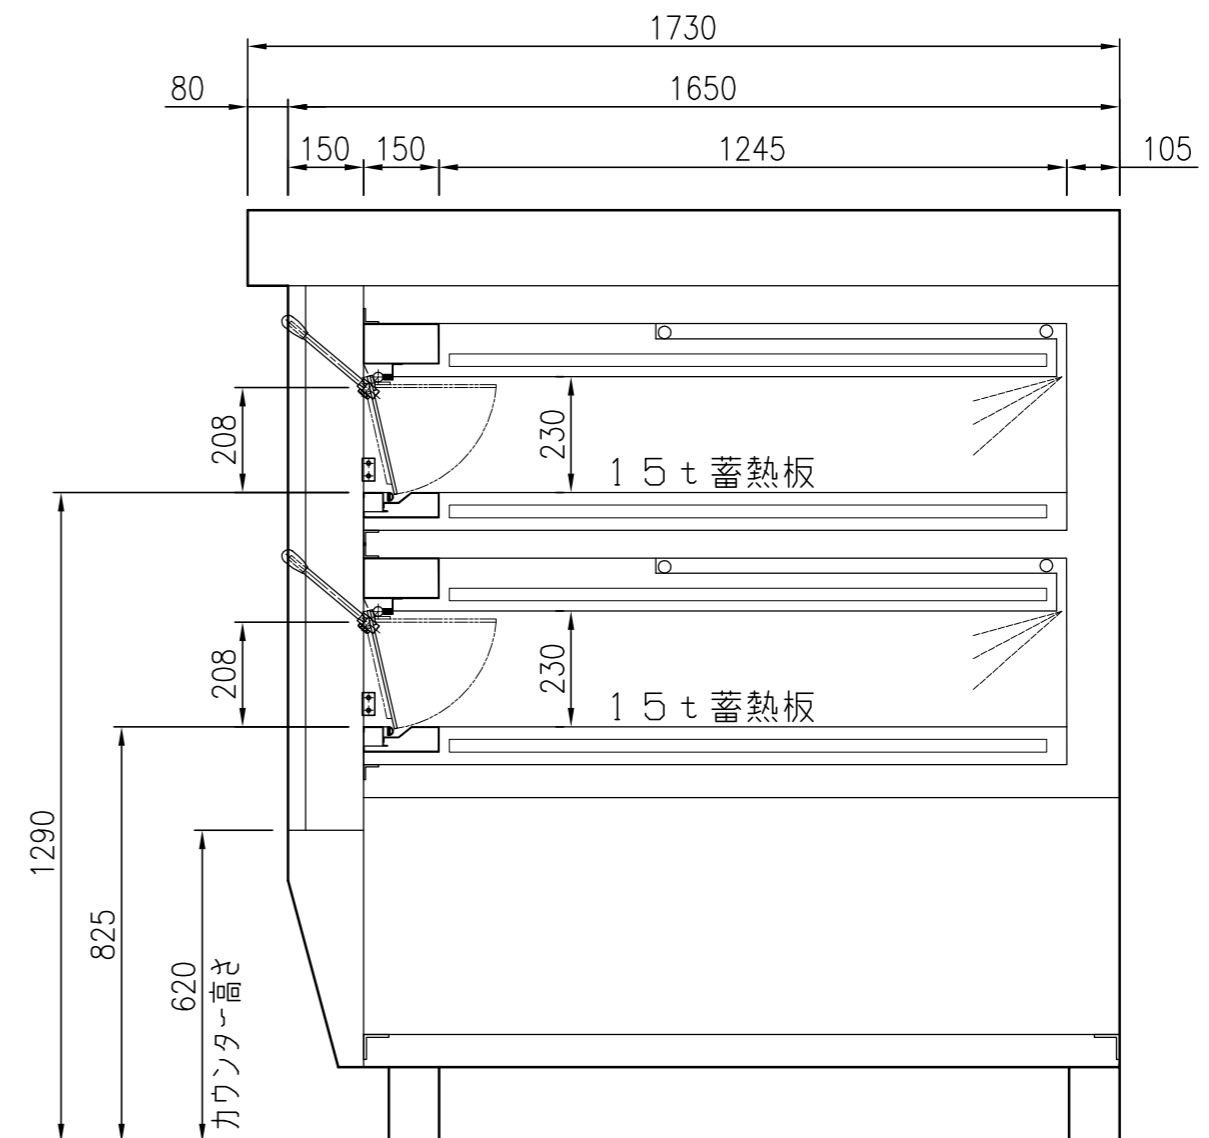

型 式	KGCG6042 内開扉	
能 力	天板4枚差×2段	
本体寸法	高 さ	1850
	幅	1380
	奥 行	1650
窯内寸法	開口部高さ	208
	幅	880
	奥 行	1245
電 源	3相 200V 18KW:52A	
給 水	13A	
排 水	40A	

名 称
KGCG6042 内開扉 欧風パン兼用オープン<キャメル>
天板4枚差×2段 3相 200V 18KW:52A

図 番
年 月 日
縮 尺
設計
製図
検図