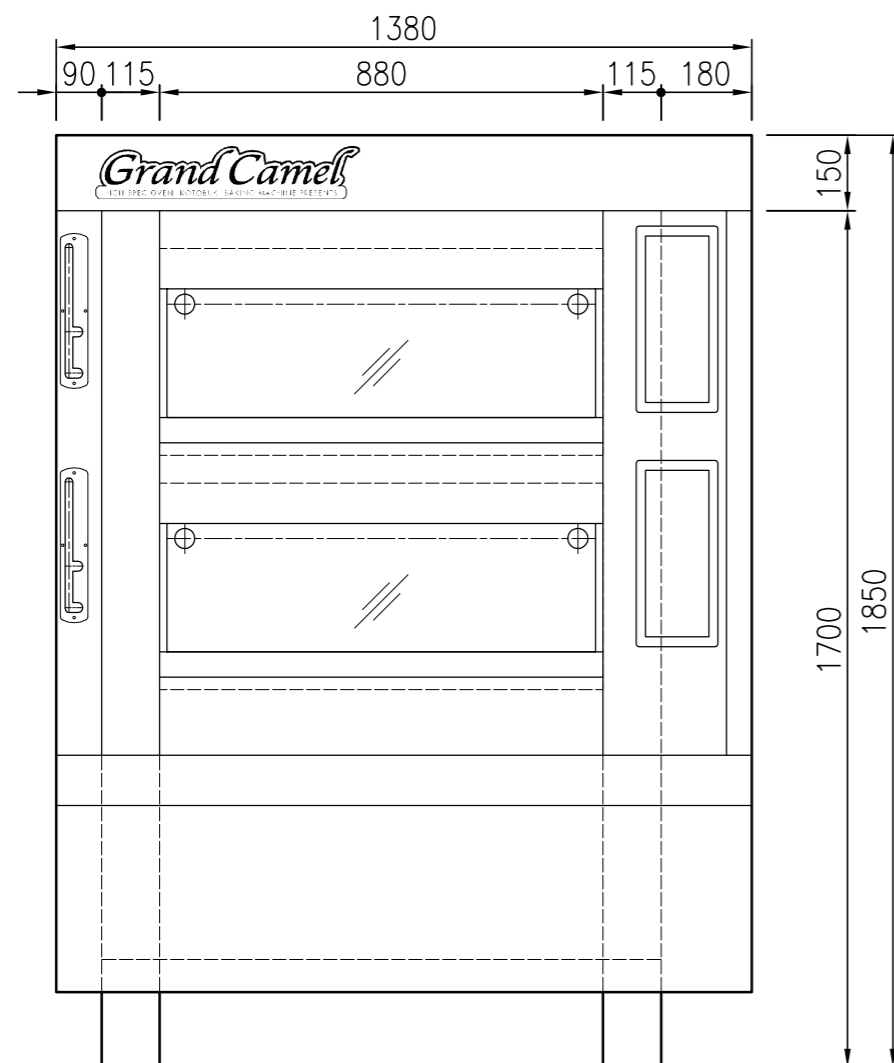

型 式	KGCG6042 内開扉	
能 力	天板4枚差×2段	
本体寸法	高 さ	1850
	幅	1380
	奥 行	1650
窯内寸法	開口部高さ	208
	幅	880
	奥 行	1245
電 源	3相 200V 18KW:52A	
給 水	13A	
排 水	40A	

名 称
KGCG6042 内開扉 欧風パン兼用オープン<キャメル>
天板4枚差×2段 3相 200V 18KW:52A

図 番
年 月 日
縮 尺
設計
製図
検図