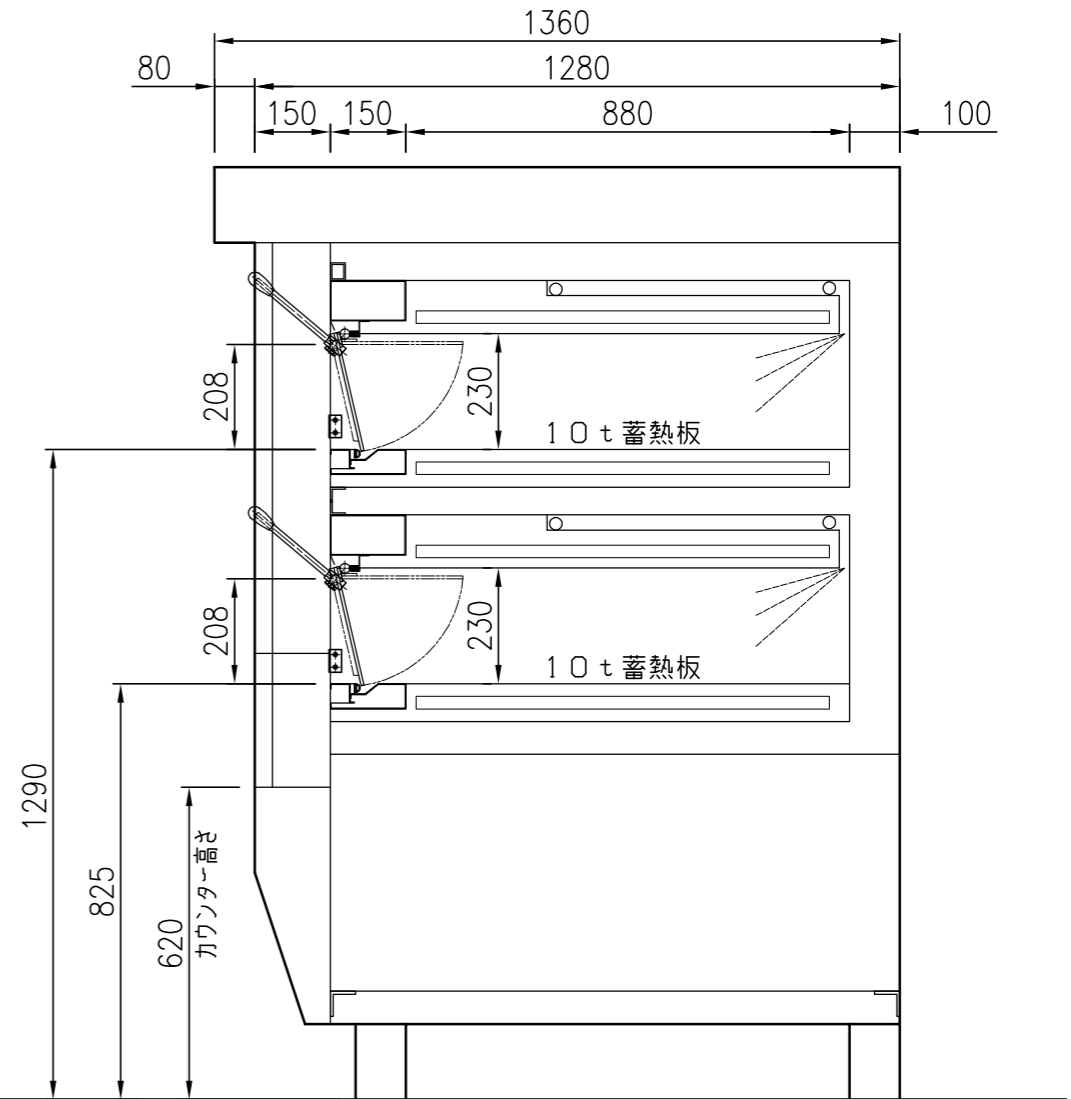

型式	KGCG6042W 内開扉	
能力	天板4枚横差×2段	
本体寸法	高さ	1850
	幅	1770
	奥行	1280
窯内寸法	開口部高さ	208
	幅	1270
	奥行	880
電源	3相 200V 18KW:52A	
給水	13A	
排水	40A	

名称  
KGCG6042W 内開扉 欧風パン兼用オーブン<キャメル>  
天板4枚横差×2段 3相 200V 18KW:52A

図番	年月日	縮尺	設計	製図	検図
	2020.12.23	1/15			