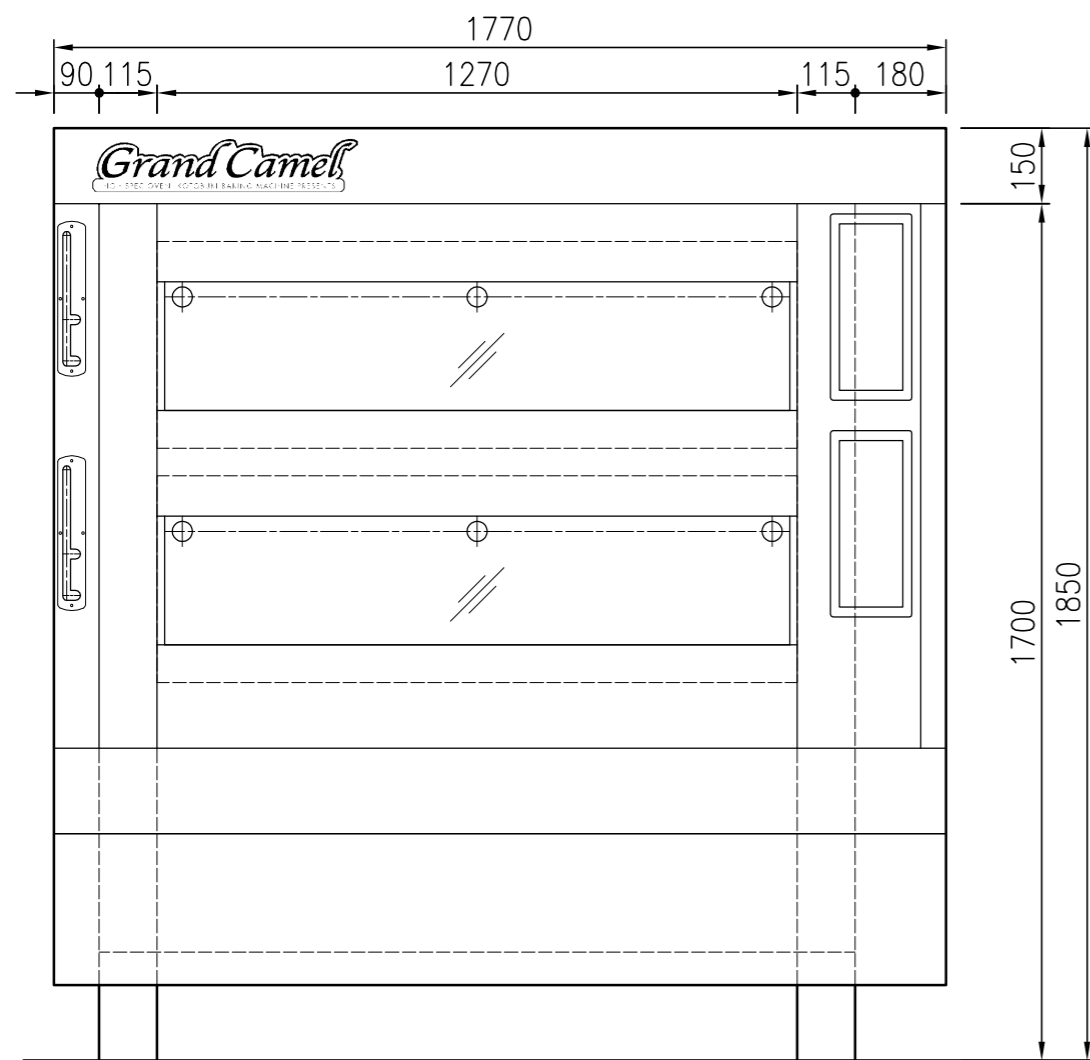

型式	KGCG6042W 内開扉	
能力	天板4枚横差×2段	
本体寸法	高さ	1850
	幅	1770
	奥行	1280
窯内寸法	開口部高さ	208
	幅	1270
	奥行	880
電源	3相 200V 18KW:52A	
給水	13A	
排水	40A	

名称  
KGCG6042W 内開扉 欧風パン兼用オーブン<キャメル>  
天板4枚横差×2段 3相 200V 18KW:52A

図番	年月日	縮尺	設計	製図	検図
	2020.12.23	1/15			