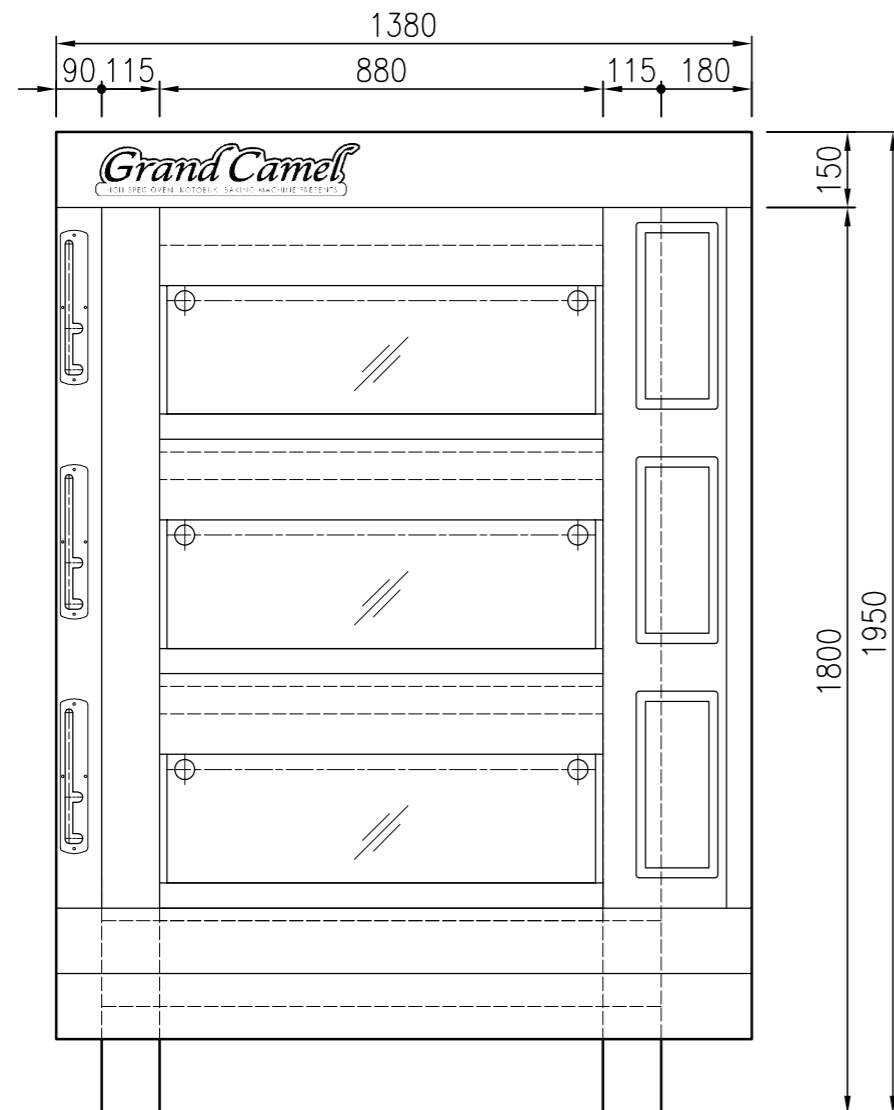

型式	KGCG6043 内開扉	
能力	天板4枚差×3段	
本体寸法	高さ	1950
	幅	1380
	奥行	1650
窯内寸法	開口部高さ	208
	幅	880
	奥行	1245
電源	3相 200V 27KW:78A	
給水	13A	
排水	40A	

名称
KGCG6043 内開扉 欧風パン兼用オープン<キャメル>
天板4枚差×3段 3相 200V 27KW:78A

図番	年月日	縮尺	設計	製図	検図
	2014.09.11	1/15			