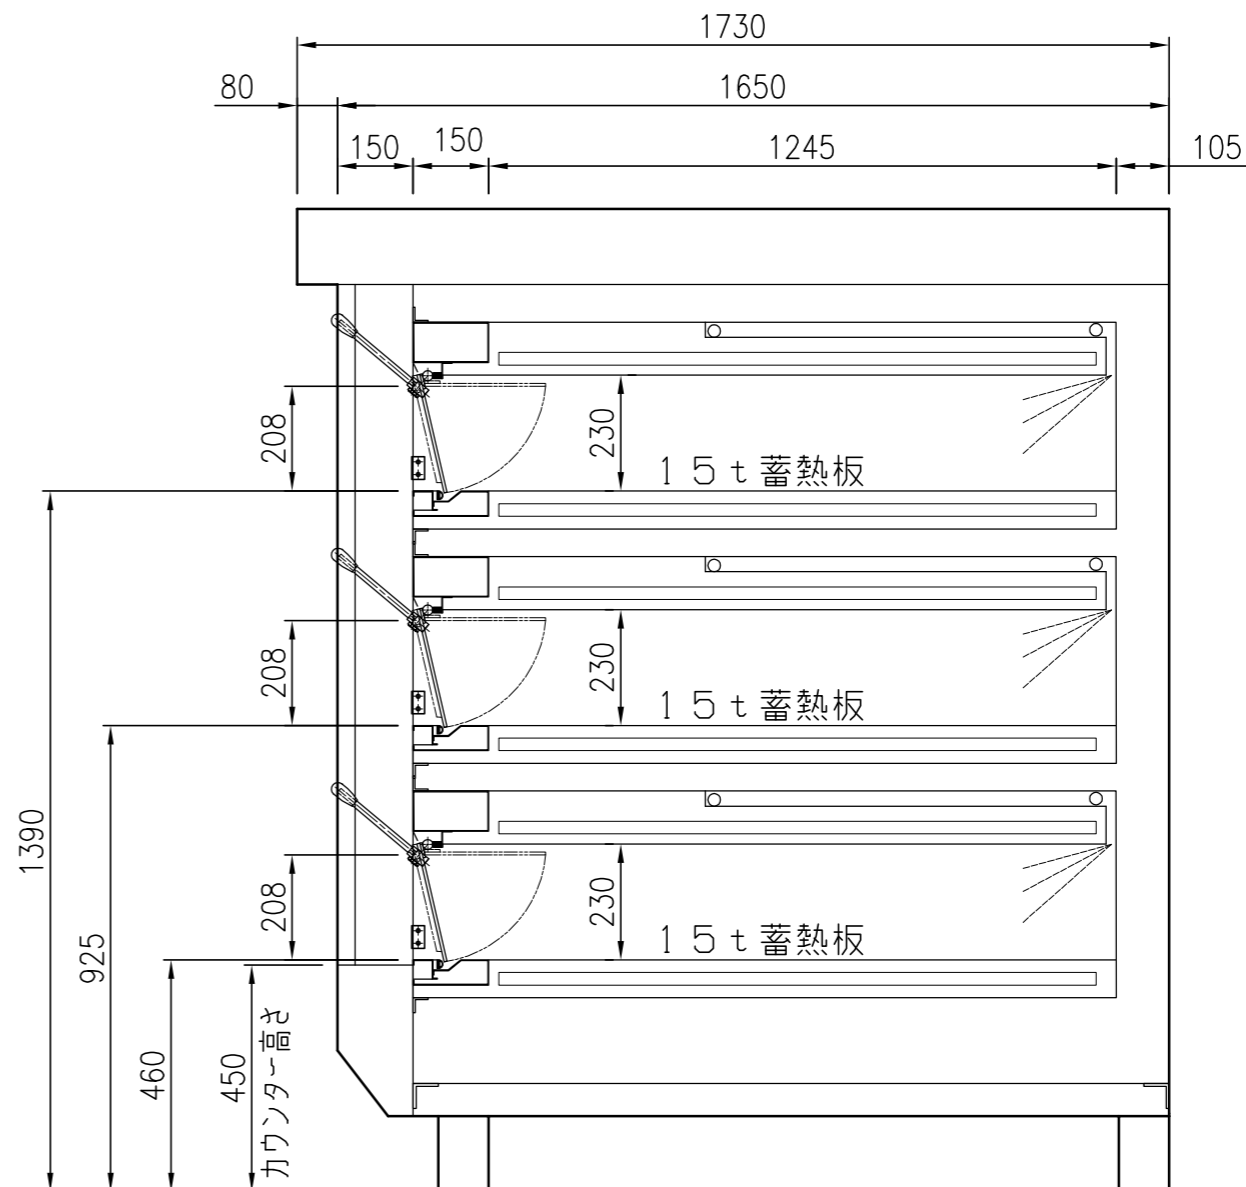

型式	KGCG6043 内開扉	
能力	天板4枚差×3段	
本体寸法	高さ	1950
	幅	1380
	奥行	1650
窯内寸法	開口部高さ	208
	幅	880
	奥行	1245
電源	3相 200V 27KW:78A	
給水	13A	
排水	40A	

名称
KGCG6043 内開扉 欧風パン兼用オープン<キャメル>
天板4枚差×3段 3相 200V 27KW:78A

図番	年月日	縮尺	設計	製図	検図
	2014.09.11	1/15			