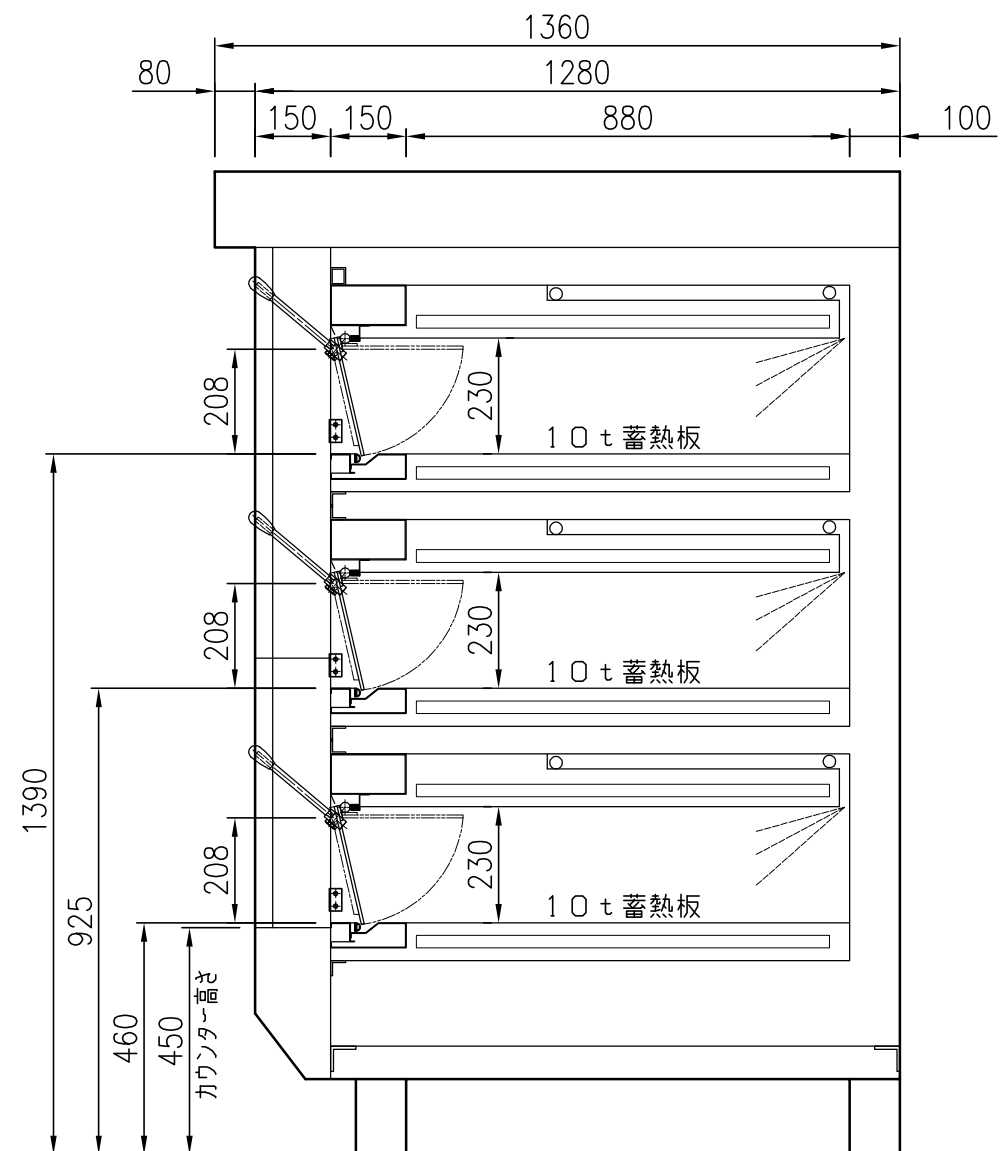

型 式	KGCG6043W 内開扉	
能 力	天板4枚横差×3段	
本体寸法	高 さ	1950
	幅	1770
	奥 行	1280
窯内寸法	開口部高さ	208
	幅	1270
	奥 行	880
電 源	3相 200V 27KW : 78A	
給 水	13A	
排 水	40A	

名 称  
KGCG6043W 内開扉 欧風パン兼用オープン<キャメル>  
天板4枚横差×3段 3相 200V 27KW : 78A