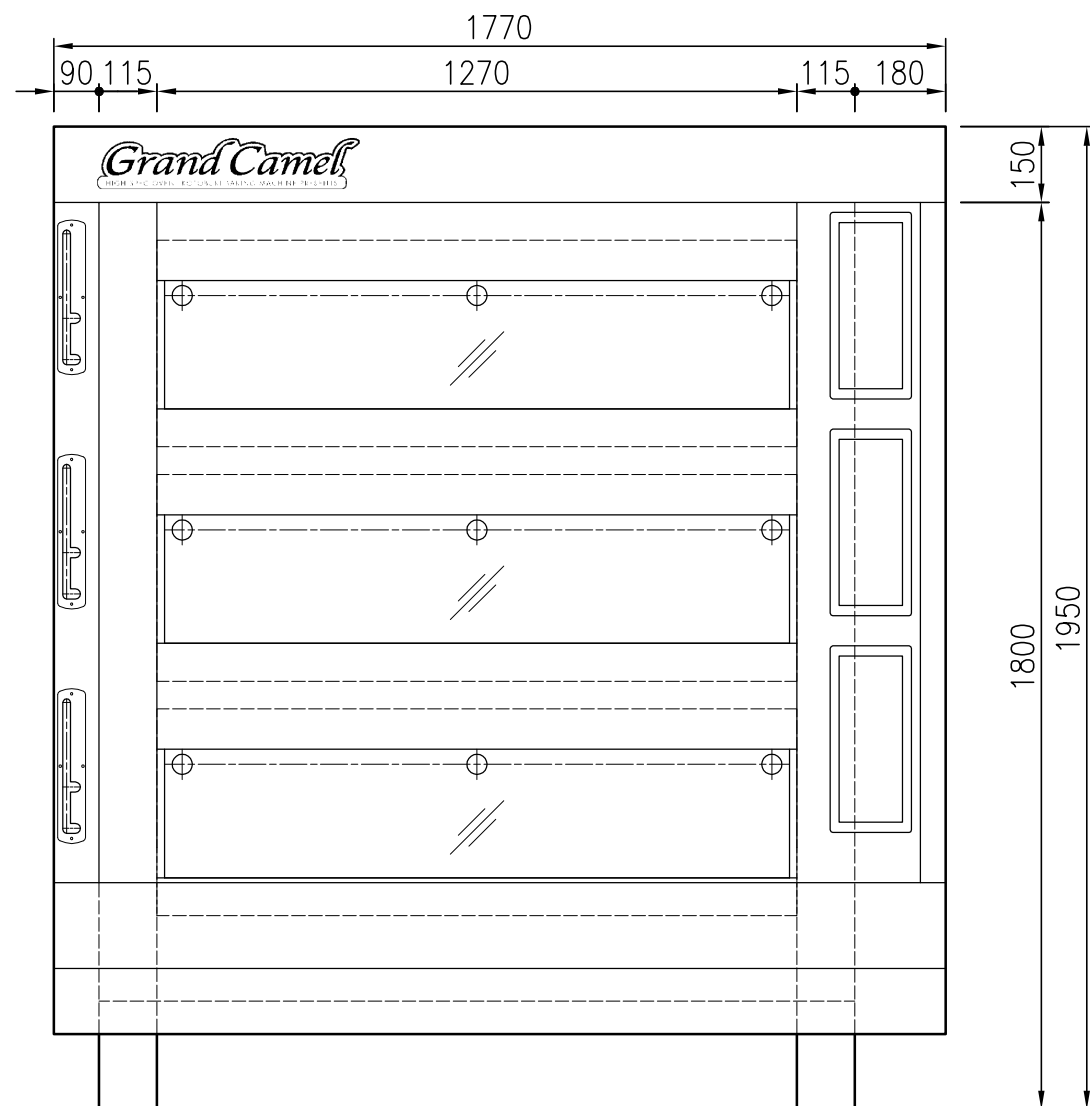

型 式	KGCG6043W 内開扉	
能 力	天板4枚横差×3段	
本体寸法	高 さ	1950
	幅	1770
	奥 行	1280
窯内寸法	開口部高さ	208
	幅	1270
	奥 行	880
電 源	3相 200V 27KW : 78A	
給 水	13A	
排 水	40A	

名 称  
KGCG6043W 内開扉 欧風パン兼用オープン<キャメル>  
天板4枚横差×3段 3相 200V 27KW : 78A