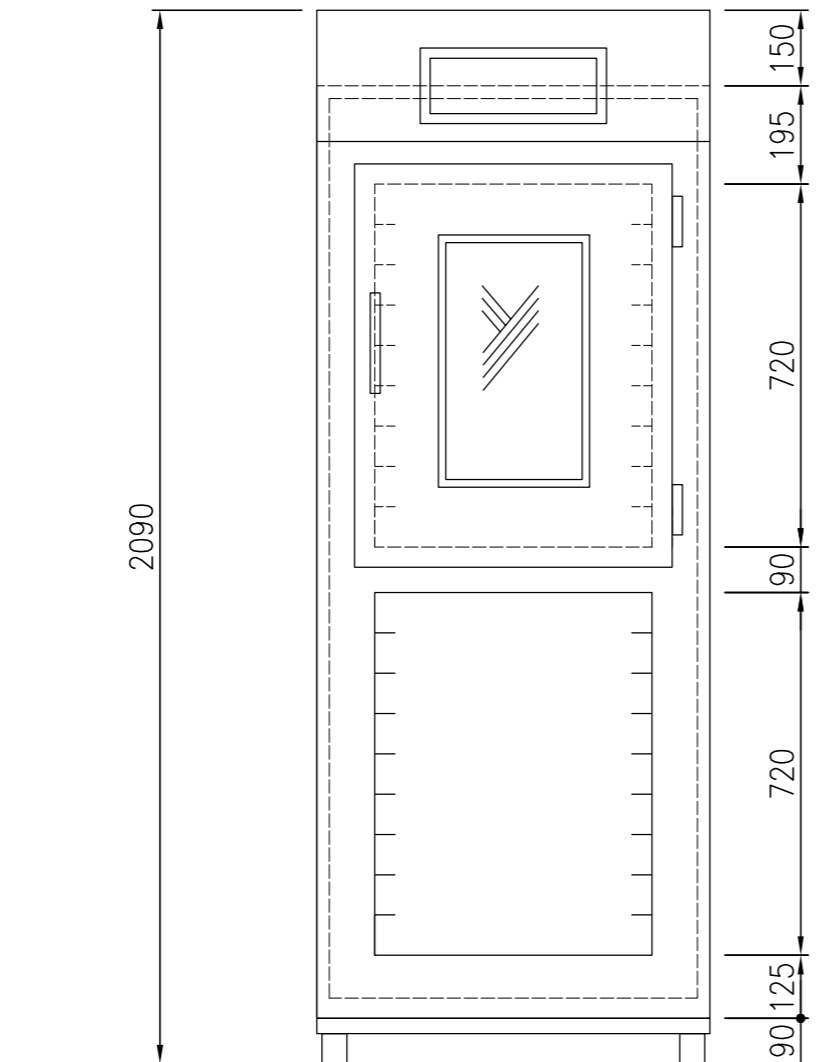

給水13A FLH=2400バルブ止め 200V 3P1E 20A ツイストコンセント FLH=2400

型 式	KNH8136	
天板枚数	6取天板2枚×18段=36枚差	
寸 法	高 さ	2090
	幅	780
	奥 行	1050
使用温度帯	20℃～45℃仕様	
加 湿	噴霧ノズル式	
加熱ヒーター	3相 200V 0.9KW	
電気容量	3相 200V 1.0KW	
給 水	13A	
排 水	40A	

名 称 ニューホイロ
KNH-8136

図 番	年 月 日	縮 尺	設計	製図	検図
	H22.04.28	1/15			

製パン製菓機械専門  株式会社 **コトヰキベーキングマシン**
TEL (06) 6349-1616 (代) FAX (06) 6349-1620