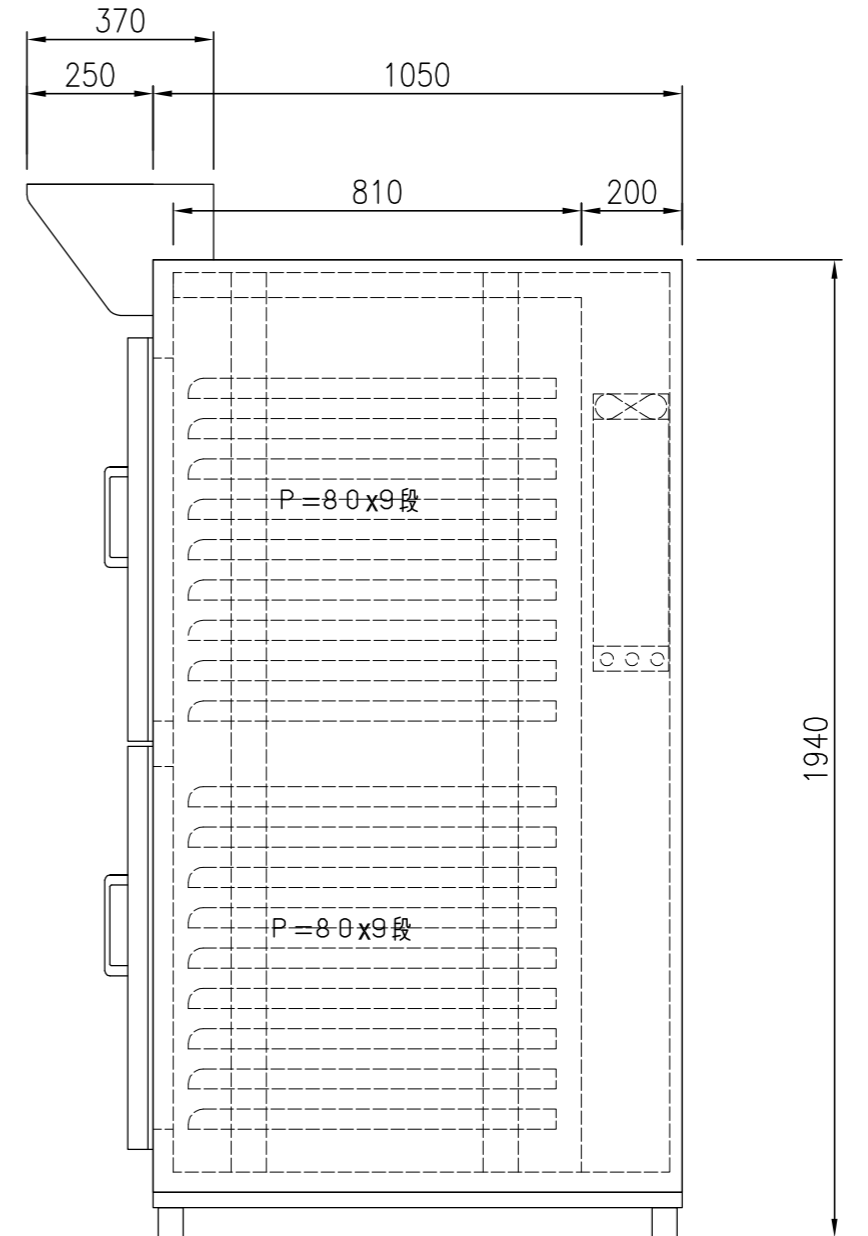

給水13A FLH=2400バルブ止め 200V 3P1E 20A ツイストコンセント FLH=2400

型 式	KNH8136	
天板枚数	6取天板2枚×18段=36枚差	
寸 法	高 さ	2090
	幅	780
	奥 行	1050
使用温度帯	20℃～45℃仕様	
加 湿	噴霧ノズル式	
加熱ヒーター	3相 200V 0.9KW	
電気容量	3相 200V 1.0KW	
給 水	13A	
排 水	40A	

名 称 ニューホイロ
KNH-8136

図 番	年 月 日	縮 尺	設計	製図	検図
	H22.04.28	1/15			

製パン製菓機械専門  株式会社 **コトヰキベーキングマシン**
TEL (06) 6349-1616 (代) FAX (06) 6349-1620