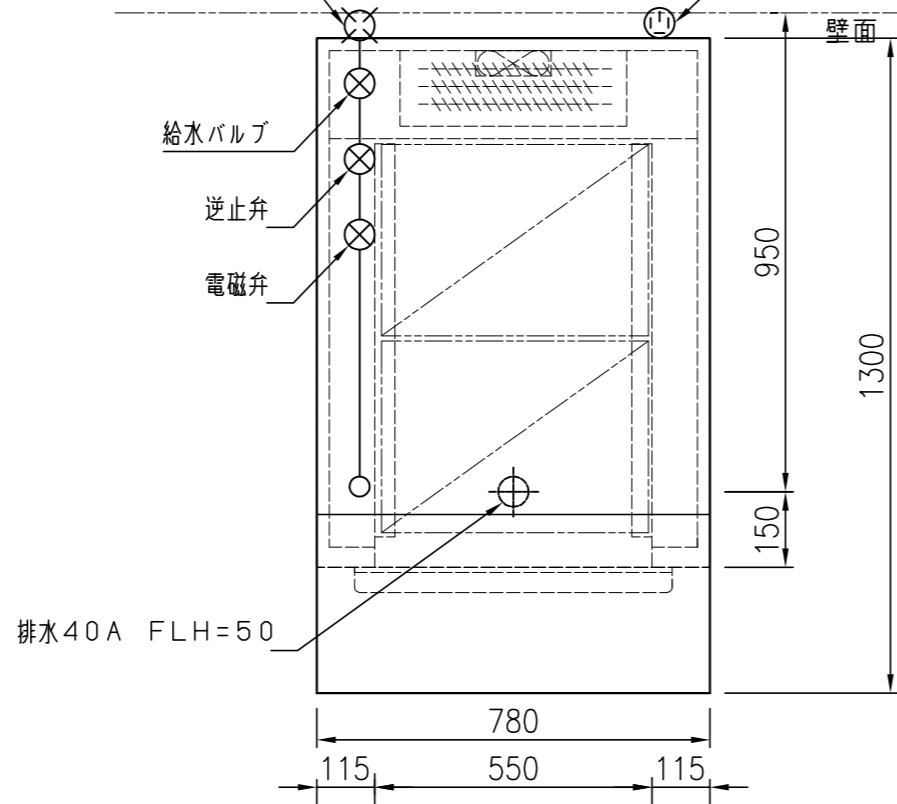

給水13A FLH=2400バルブ止め 200V 3P1E 20A ツイストコンセント FLH=2400

型 式	KNH8136	
天板枚数	6取天板2枚×18段=36枚差	
寸 法	高 さ	2090
	幅	780
	奥 行	1050
使用温度帯	20℃～45℃仕様	
加 湿	噴霧ノズル式	
加熱ヒーター	3相 200V 0.9KW	
電気容量	3相 200V 1.0KW	
給 水	13A	
排 水	40A	