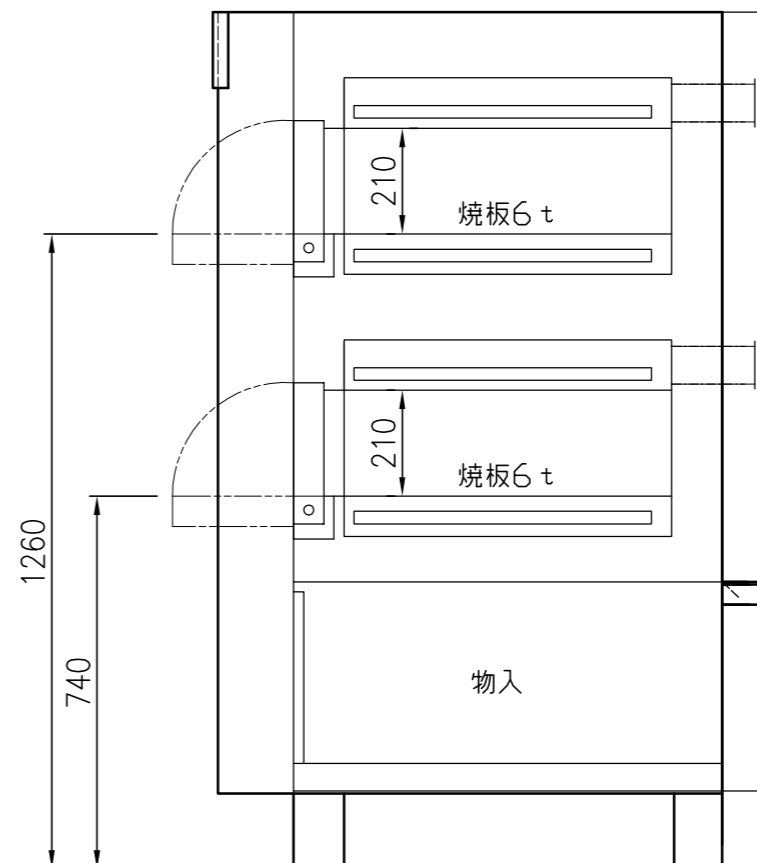

型 式	K06022	
能 力	天板2枚差×2段	
本体寸法	高 さ	1700
	幅	1350
	奥 行	1100
窯内寸法	開口部高さ	210
	幅	880
	奥 行	650
電 源	3相 200V 10KW : 28.9A	

名 称
K06022 オープン<コメット>
天板2枚差×2段 3相 200V 10KW : 28.9A

図 番
年 月 日
縮 尺
設計
製図
検図

H29.06.20 1/15