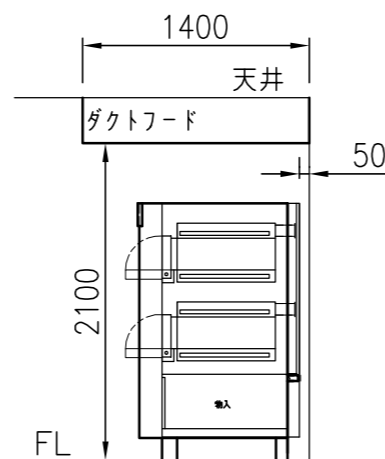

型 式	K06022	
能 力	天板2枚差×2段	
本体寸法	高 さ	1700
	幅	1350
	奥 行	1100
窯内寸法	開口部高さ	210
	幅	880
	奥 行	650
電 源	3相 200V 10KW : 28.9A	

名 称
K06022 オープン<コメット>
天板2枚差×2段 3相 200V 10KW : 28.9A

図 番
年 月 日
縮 尺
設計
製図
検図

H29.06.20 1/15