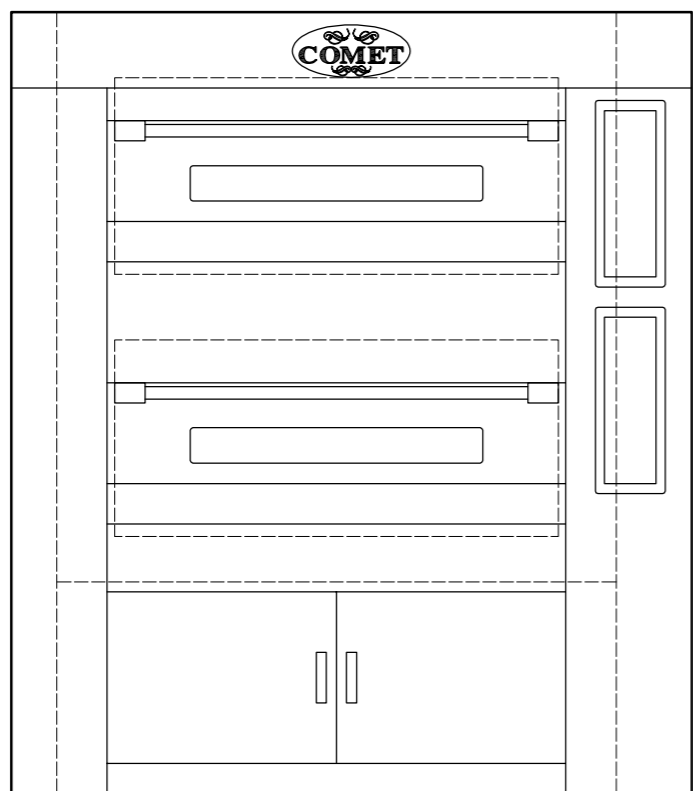

型 式	K06022	
能 力	天板2枚差×2段	
本体寸法	高 さ	1700
	幅	1350
	奥 行	1100
窯内寸法	開口部高さ	210
	幅	880
	奥 行	650
電 源	3相 200V 10KW : 28.9A	

名 称
K06022 オープン<コメット>
天板2枚差×2段 3相 200V 10KW : 28.9A

図 番
年 月 日
縮 尺
設計
製図
検図

H29.06.20 1/15