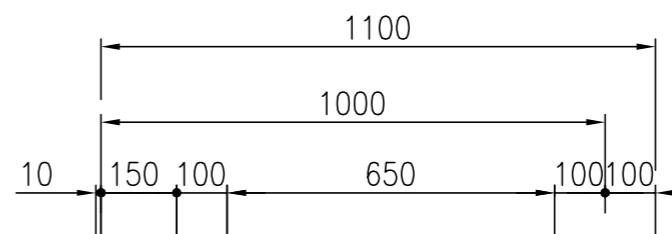

型 式	K06022	
能 力	天板2枚差×2段	
本体寸法	高 さ	1700
	幅	1350
	奥 行	1100
窯内寸法	開口部高さ	210
	幅	880
	奥 行	650
電 源	3相 200V 10KW : 28.9A	

名 称
K06022 オープン<コメット>
天板2枚差×2段 3相 200V 10KW : 28.9A

図 番
年 月 日
縮 尺
設計
製図
検図

H29.06.20 1/15