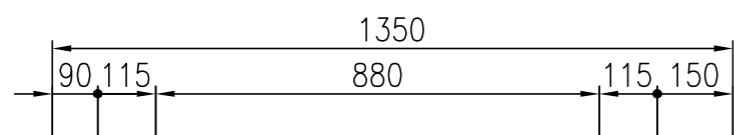

型 式	K06022	
能 力	天板2枚差×2段	
本体寸法	高 さ	1700
	幅	1350
	奥 行	1100
窯内寸法	開口部高さ	210
	幅	880
	奥 行	650
電 源	3相 200V 10KW : 28.9A	

名 称
K06022 オープン<コメット>
天板2枚差×2段 3相 200V 10KW : 28.9A

図 番
年 月 日
縮 尺
設計
製図
検図

H29.06.20 1/15