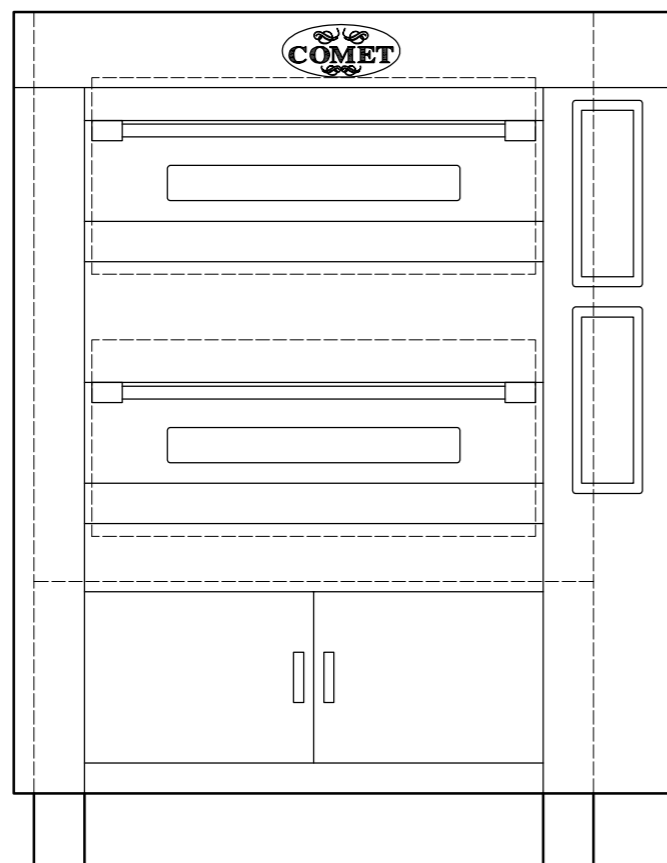

型式	K06042	
能力	天板4枚差×2段	
本体寸法	高さ	1700
	幅	1300
	奥行	1700
窯内寸法	開口部高さ	210
	幅	880
	奥行	1245
電源	3相 200V 15KW : 43.4A	

名称
K06042 オープン<コメット>
天板4枚差×2段 3相 200V 15KW : 43.4A

図番	年月日	縮尺	設計	製図	検図
	H24.01.18	1/15			

製パン製菓機械専門