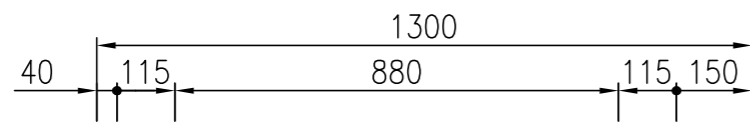

型式	K06042	
能力	天板4枚差×2段	
本体寸法	高さ	1700
	幅	1300
	奥行	1700
窯内寸法	開口部高さ	210
	幅	880
	奥行	1245
電源	3相 200V 15KW : 43.4A	

名称
K06042 オープン<コメット>
天板4枚差×2段 3相 200V 15KW : 43.4A

図番	年月日	縮尺	設計	製図	検図
	H24.01.18	1/15			

製パン製菓機械専門