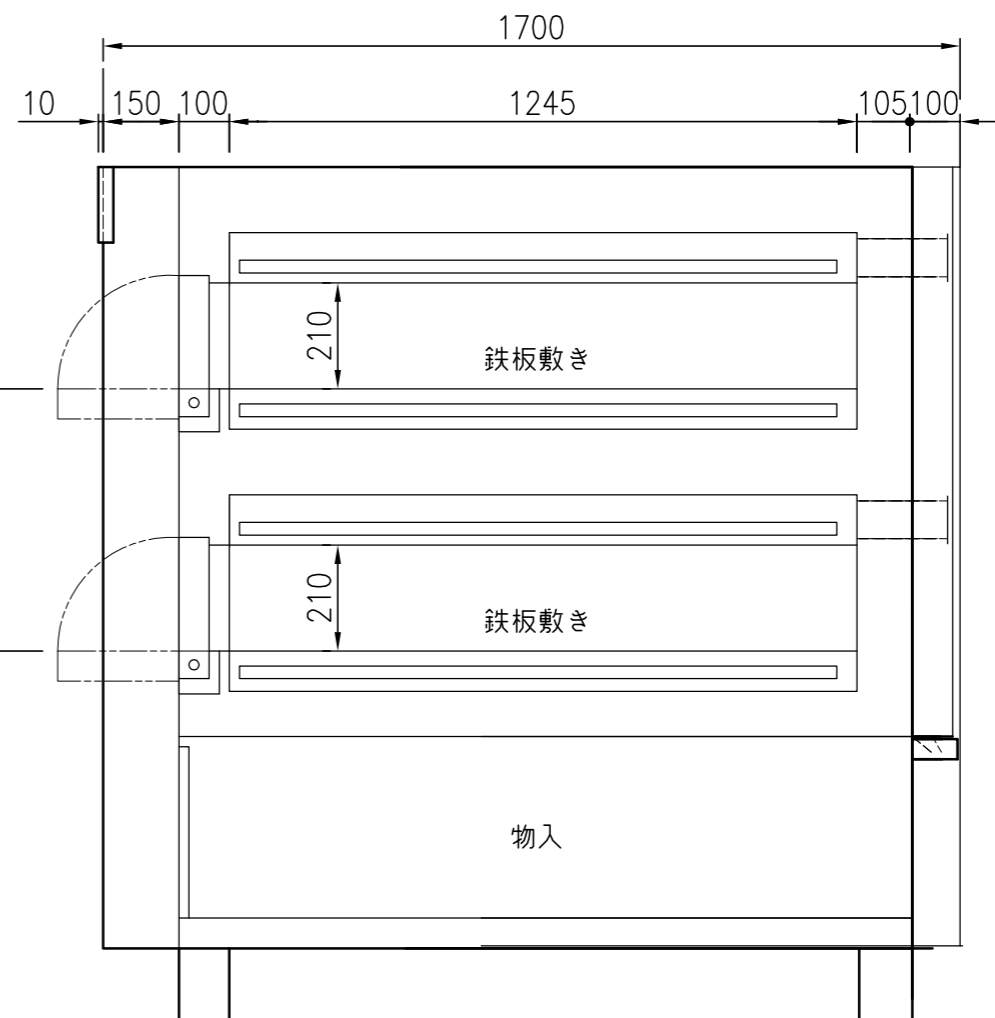

型式	K06042	
能力	天板4枚差×2段	
本体寸法	高さ	1700
	幅	1300
	奥行	1700
窯内寸法	開口部高さ	210
	幅	880
	奥行	1245
電源	3相 200V 15KW : 43.4A	

名称
K06042 オープン<コメット>
天板4枚差×2段 3相 200V 15KW : 43.4A

図番	年月日	縮尺	設計	製図	検図
	H24.01.18	1/15			

製パン製菓機械専門