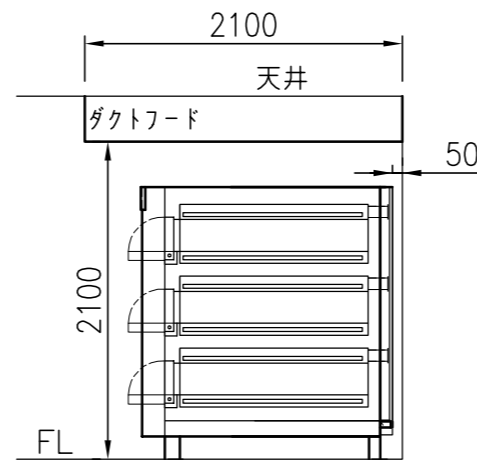

型 式	K06043	
能 力	天板4枚差×3段	
本体寸法	高 さ	1800
	幅	1300
	奥 行	1700
窯内寸法	開口部高さ	210
	幅	880
	奥 行	1245
電 源	3相 200V 22.5KW : 65A	

名 称
K06043 オープン<コメット>
天板4枚差×3段 3相 200V 22.5KW : 65A

図 番
年 月 日
縮 尺
設計
製図
検図

H27.01.20 1/15