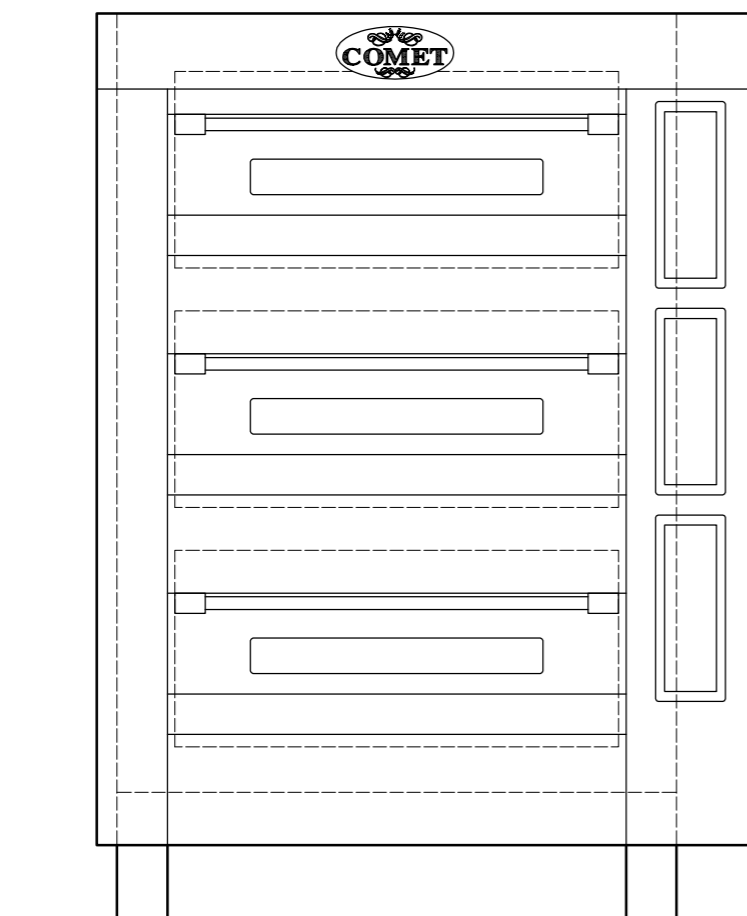

型 式	K06043	
能 力	天板4枚差×3段	
本体寸法	高 さ	1800
	幅	1300
	奥 行	1700
窯内寸法	開口部高さ	210
	幅	880
	奥 行	1245
電 源	3相 200V 22.5KW : 65A	

名 称
K06043 オープン<コメット>
天板4枚差×3段 3相 200V 22.5KW : 65A

図 番
年 月 日
縮 尺
設計
製図
検図

H27.01.20 1/15