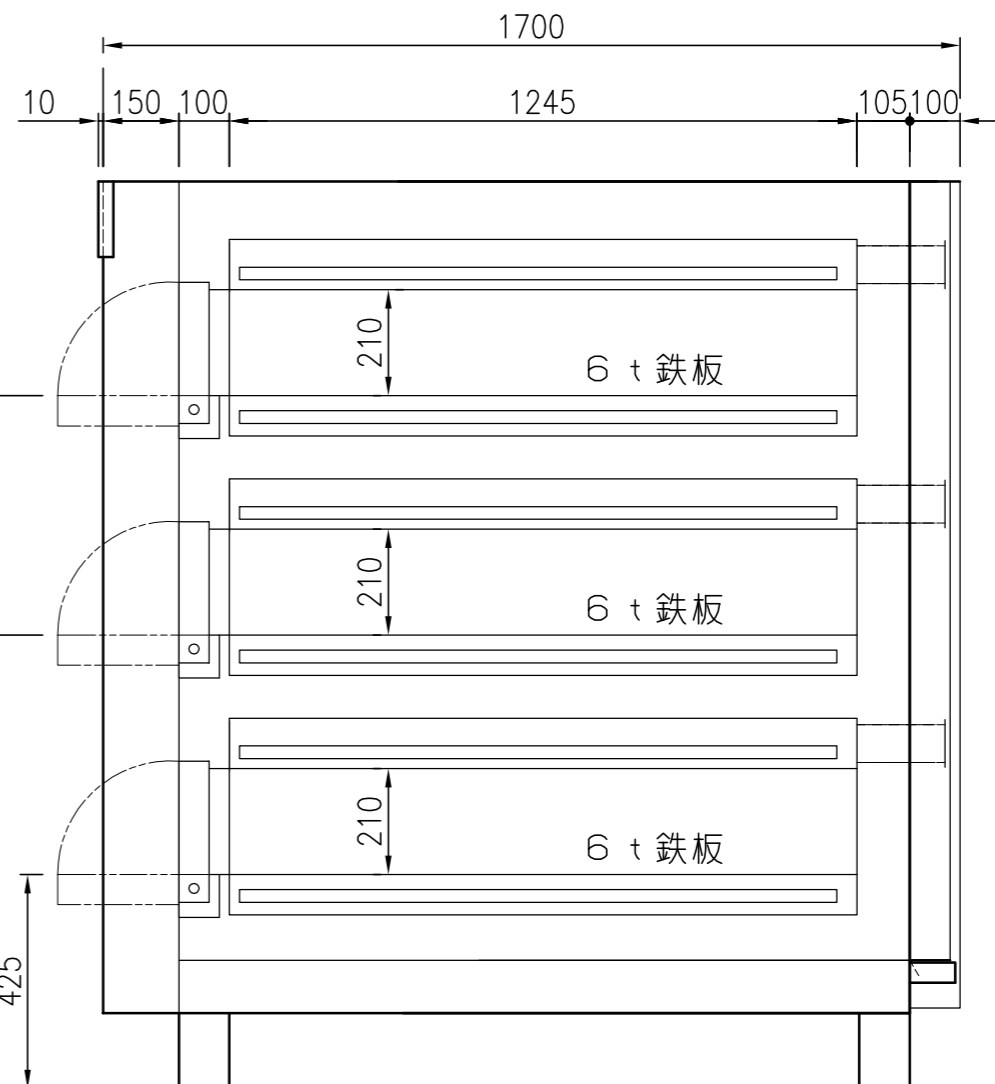

型 式	K06043	
能 力	天板4枚差×3段	
本体寸法	高 さ	1800
	幅	1300
	奥 行	1700
窯内寸法	開口部高さ	210
	幅	880
	奥 行	1245
電 源	3相 200V 22.5KW : 65A	

名 称
K06043 オープン<コメット>
天板4枚差×3段 3相 200V 22.5KW : 65A

図 番
年 月 日
縮 尺
設計
製図
検図

H27.01.20 1/15