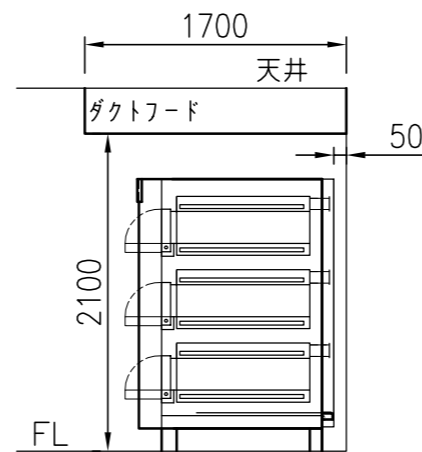

40φ電源取入口 200V3P1E (FLH=2100) 本体直結

型式	K06043W	
能力	天板4枚差×3段	
本体寸法	高さ	1800
	幅	1690
	奥行	1330
窯内寸法	開口部高さ	210
	幅	1270
	奥行	880
電源	3相 200V 22.5KW : 65A	

名称
K06043W オープン<コメット>
天板4枚差×3段 3相 200V 22.5KW : 65A

図番
年月日
縮尺
設計
製図
検図
H23.09.01
1/15