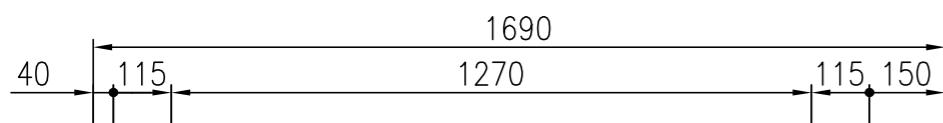

40φ電源取入口 200V3P1E (FLH=2100) 本体直結

型式	K06043W	
能力	天板4枚差×3段	
本体寸法	高さ	1800
	幅	1690
	奥行	1330
窯内寸法	開口部高さ	210
	幅	1270
	奥行	880
電源	3相 200V 22.5KW : 65A	

名称
K06043W オープン<コメット>
天板4枚差×3段 3相 200V 22.5KW : 65A

図番
年月日
縮尺
設計
製図
検図
H23.09.01
1/15