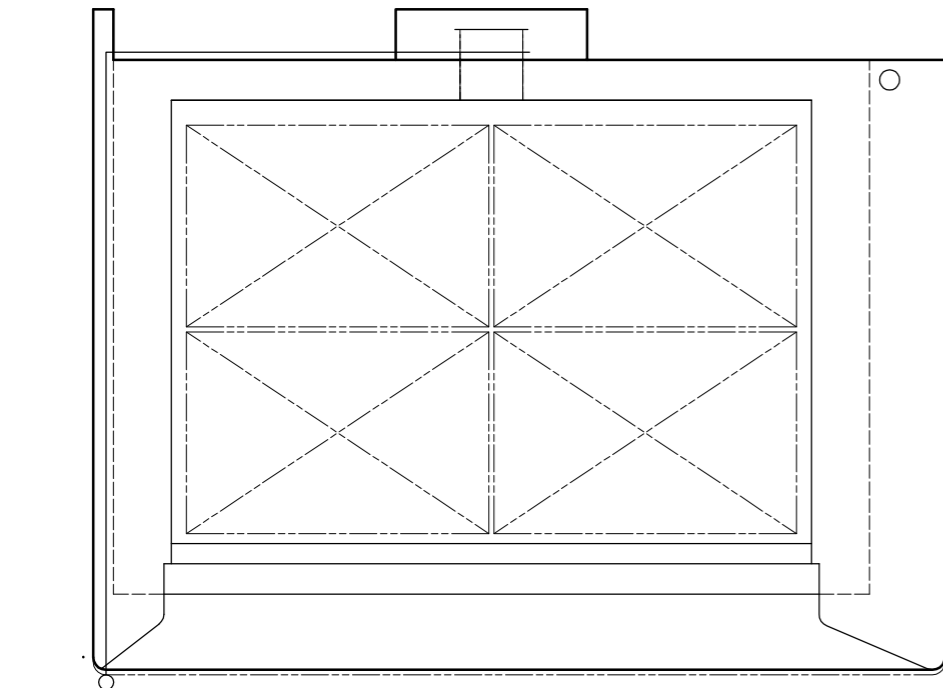

40φ電源取入口 200V3P1E (FLH=2100) 本体直結

型式	K06043W	
能力	天板4枚差×3段	
本体寸法	高さ	1800
	幅	1690
	奥行	1330
窯内寸法	開口部高さ	210
	幅	1270
	奥行	880
電源	3相 200V 22.5KW : 65A	

名称
K06043W オープン<コメット>
天板4枚差×3段 3相 200V 22.5KW : 65A

図番
年月日
縮尺
設計
製図
検図
H23.09.01
1/15