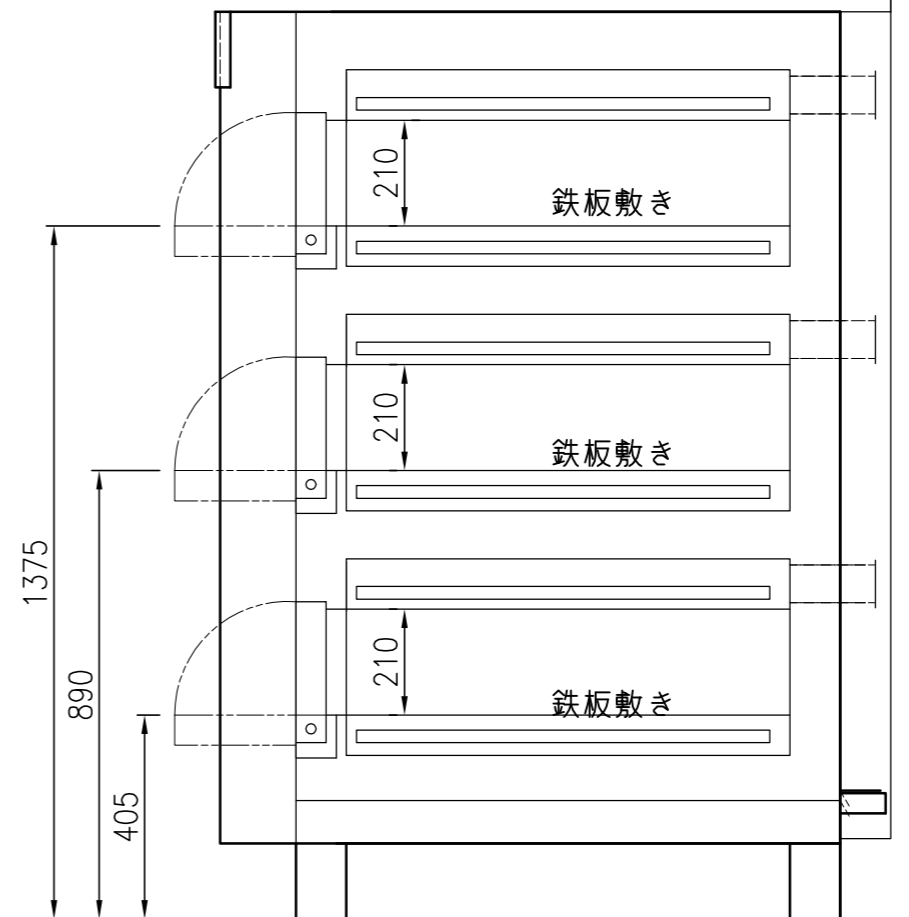

40φ電源取入口 200V3P1E (FLH=2100) 本体直結

型式	K06043W	
能力	天板4枚差×3段	
本体寸法	高さ	1800
	幅	1690
	奥行	1330
窯内寸法	開口部高さ	210
	幅	1270
	奥行	880
電源	3相 200V 22.5KW : 65A	

名称
K06043W オープン<コメット>
天板4枚差×3段 3相 200V 22.5KW : 65A

図番
年月日
縮尺
設計
製図
検図
H23.09.01
1/15