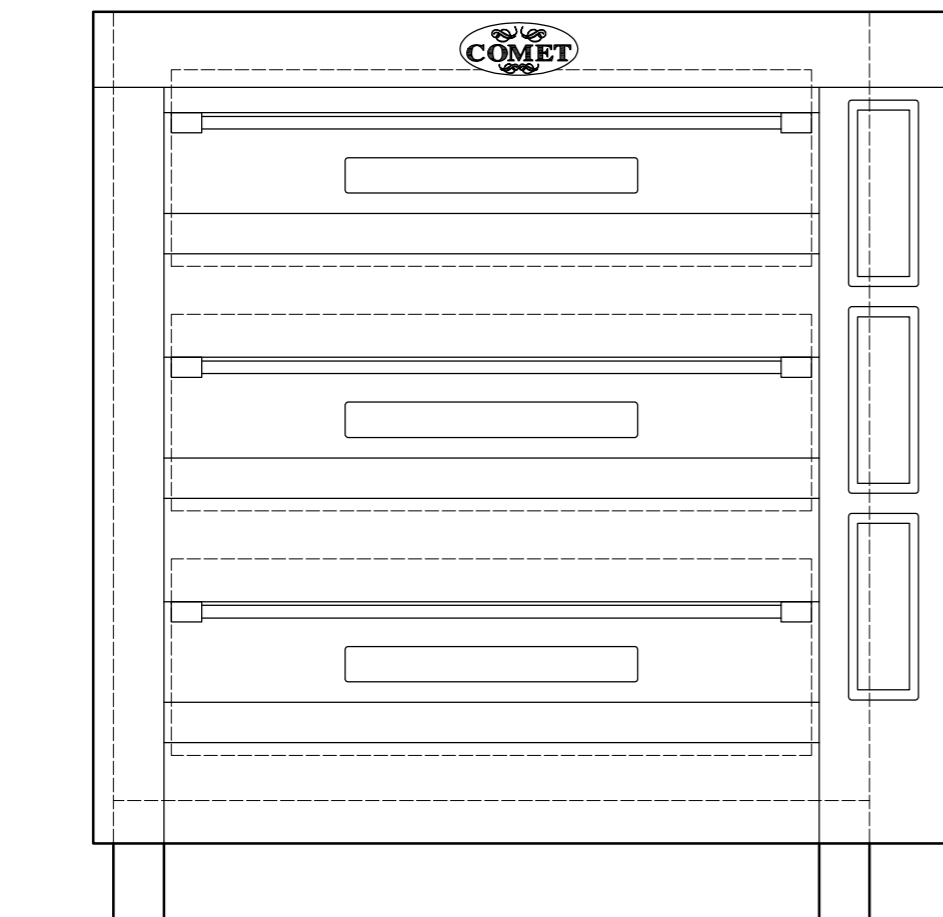

40φ電源取入口 200V3P1E (FLH=2100) 本体直結

型式	K06043W	
能力	天板4枚差×3段	
本体寸法	高さ	1800
	幅	1690
	奥行	1330
窯内寸法	開口部高さ	210
	幅	1270
	奥行	880
電源	3相 200V 22.5KW : 65A	

名称
K06043W オープン<コメット>
天板4枚差×3段 3相 200V 22.5KW : 65A

図番
年月日
縮尺
設計
製図
検図
H23.09.01
1/15