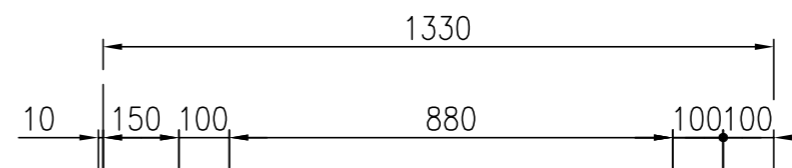

40φ電源取入口 200V3P1E (FLH=2100) 本体直結

型式	K06043W	
能力	天板4枚差×3段	
本体寸法	高さ	1800
	幅	1690
	奥行	1330
窯内寸法	開口部高さ	210
	幅	1270
	奥行	880
電源	3相 200V 22.5KW : 65A	

名称
K06043W オープン<コメット>
天板4枚差×3段 3相 200V 22.5KW : 65A

図番
年月日
縮尺
設計
製図
検図
H23.09.01
1/15