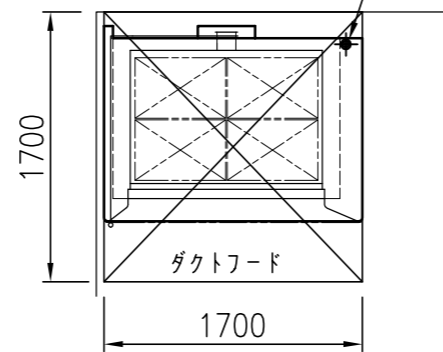

40φ電源取入口 200V3P1E (FLH=2100) 本体直結

型式	K06043W	
能力	天板4枚差×3段	
本体寸法	高さ	1800
	幅	1690
	奥行	1330
窯内寸法	開口部高さ	210
	幅	1270
	奥行	880
電源	3相 200V 22.5KW : 65A	

名称
K06043W オープン<コメット>
天板4枚差×3段 3相 200V 22.5KW : 65A

図番
年月日
縮尺
設計
製図
検図
H23.09.01
1/15