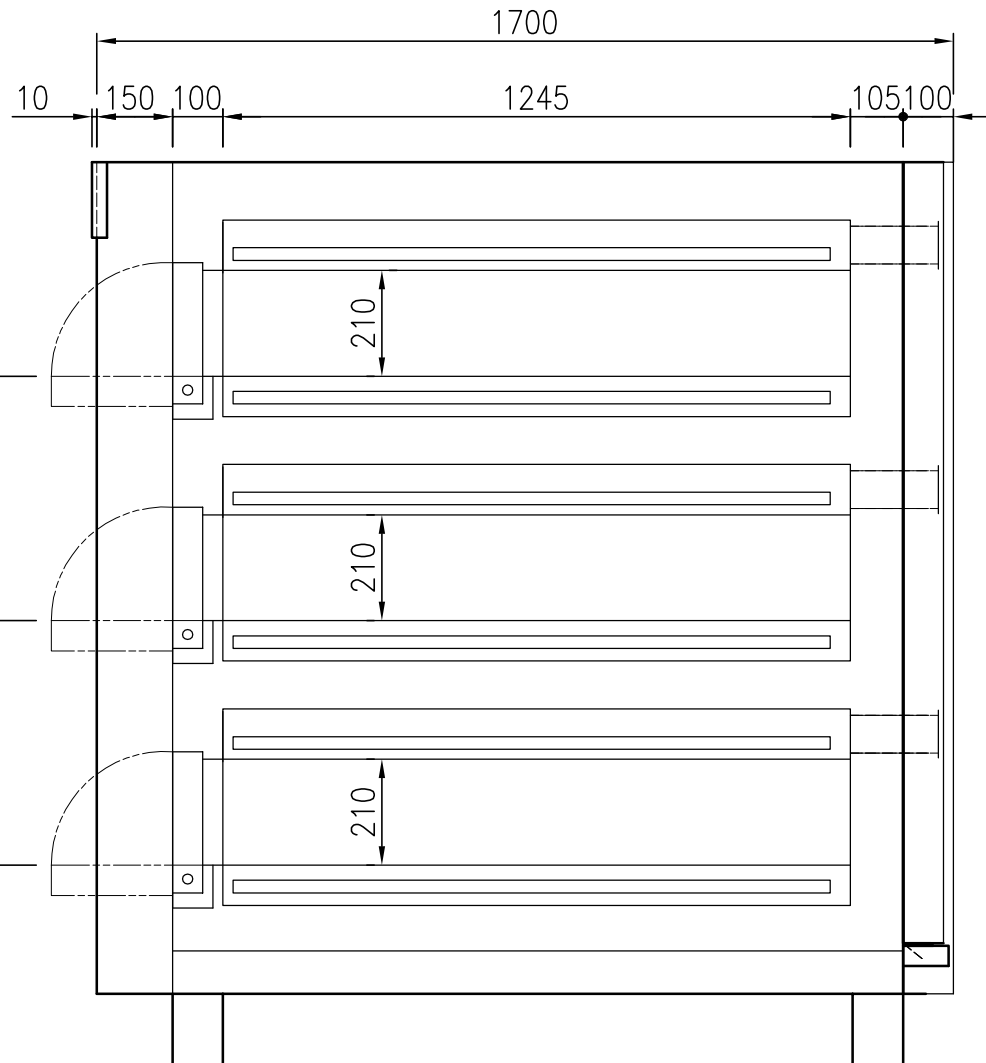

40φ電源取入口 200V3P1E (FLH=2100) 本体直結

型式	K06063	
能力	天板6枚差×3段	
本体寸法	高さ	1800
	幅	1690
	奥行	1700
窯内寸法	開口部高さ	210
	幅	1270
	奥行	1245
電源	3相 200V 31KW : 89.6A	

名称  
K06063 オープン<コメント>  
天板6枚差×3段 3相 200V 31KW : 89.6A

図番	年月日	縮尺	設計	製図	検図
	H29.03.09	1/15			