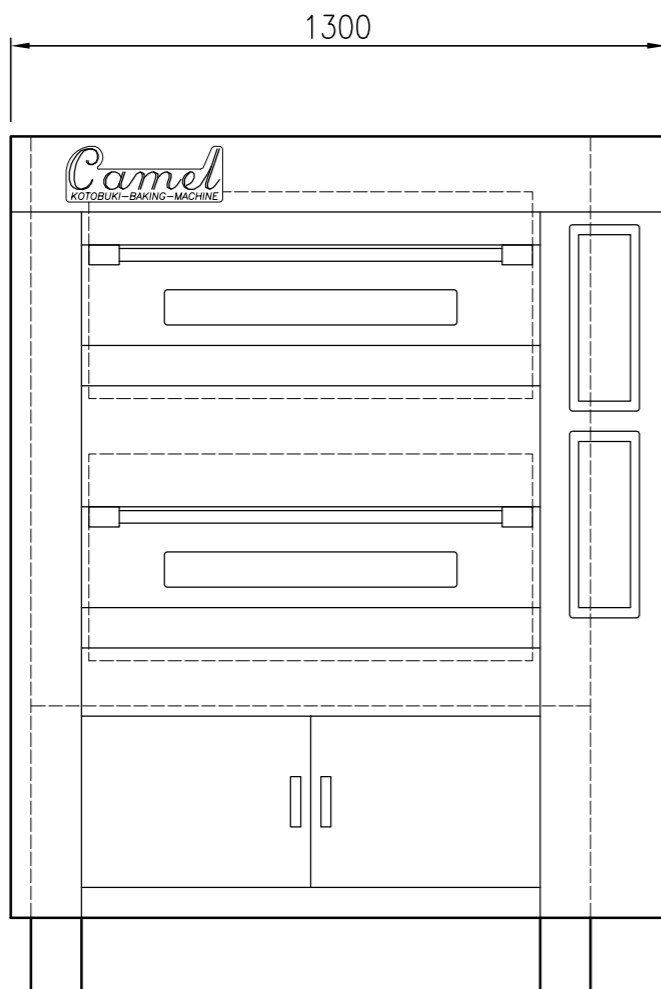

型式	KOCG6042	
能力	天板4枚差×2段	
本体寸法	高さ	1700
	幅	1300
	奥行	1600
窯内寸法	開口部高さ	210
	幅	880
	奥行	1245
電源	3相 200V 15KW : 43.4A	
給水	13A	
排水	40A	

名称  
KOCG6042 欧風パン兼用オーブン<キャメル>  
天板4枚差×2段 3相 200V 15KW : 43.4A

図番  
年月日  
縮尺  
設計  
製図  
検図