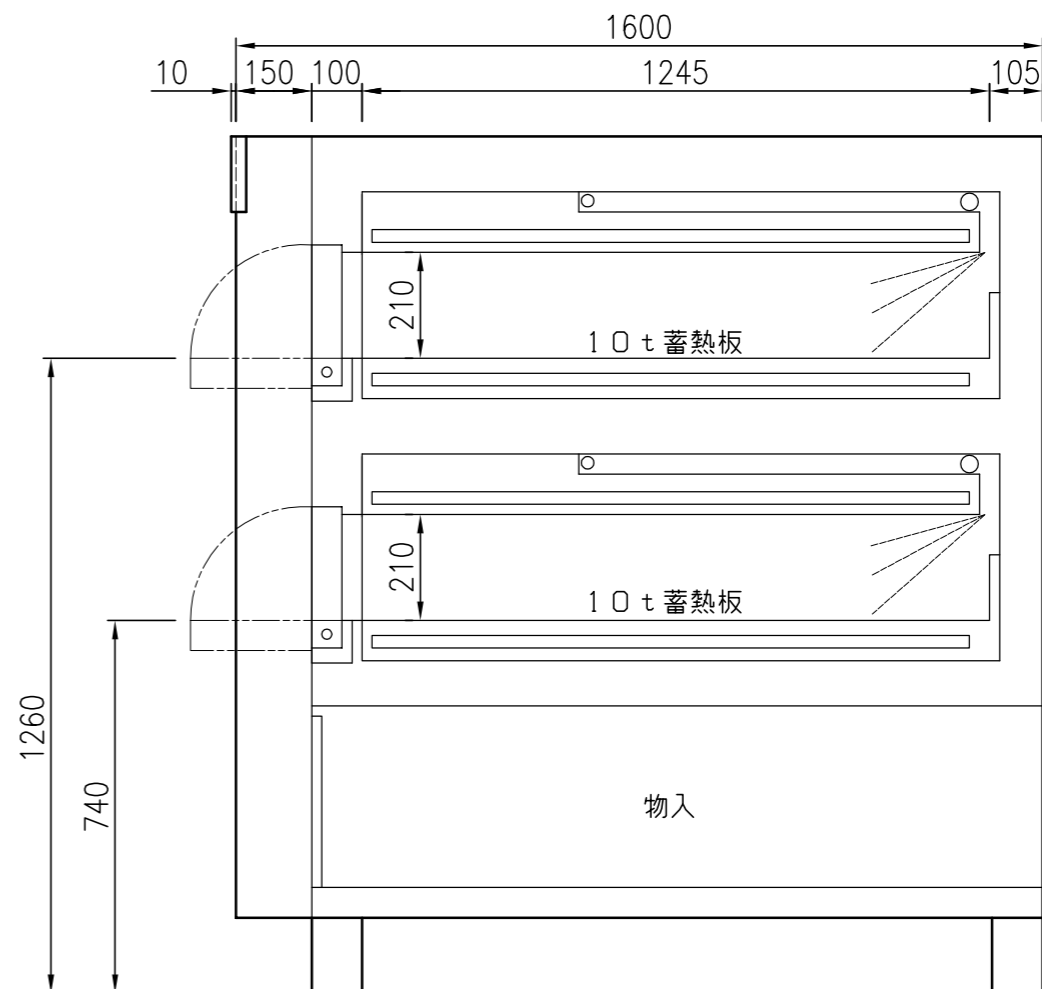

型式	KOCG6042	
能力	天板4枚差×2段	
本体寸法	高さ	1700
	幅	1300
	奥行	1600
窯内寸法	開口部高さ	210
	幅	880
	奥行	1245
電源	3相 200V 15KW : 43.4A	
給水	13A	
排水	40A	

名称  
KOCG6042 欧風パン兼用オーブン<キャメル>  
天板4枚差×2段 3相 200V 15KW : 43.4A

図番  
年月日  
縮尺  
設計  
製図  
検図