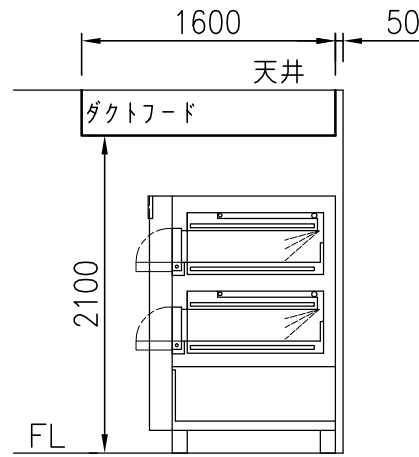

型式	KOCG6042W	
能力	天板4枚差×2段	
本体寸法	高さ	1700
	幅	1690
	奥行	1230
窯内寸法	開口部高さ	210
	幅	1270
	奥行	880
電源	3相 200V 15KW : 43.4A	
給水	13A	
排水	40A	

名称
KOCG6042W 欧風パン兼用オーブン<キャメル>
天板4枚差×2段 3相 200V 15KW : 43.4A

図番
年月日
縮尺
設計
製図
検図
H23.08.24
1/15