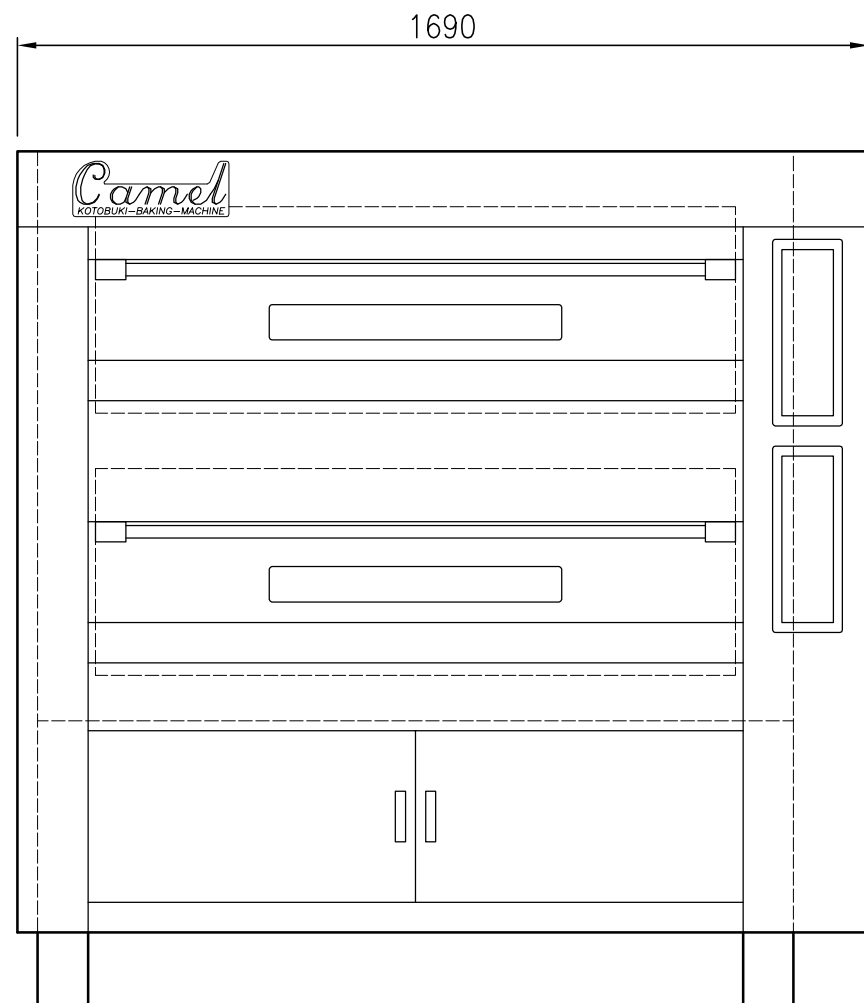

型式	KOCG6042W	
能力	天板4枚差×2段	
本体寸法	高さ	1700
	幅	1690
	奥行	1230
窯内寸法	開口部高さ	210
	幅	1270
	奥行	880
電源	3相 200V 15KW : 43.4A	
給水	13A	
排水	40A	

名称
KOCG6042W 欧風パン兼用オーブン<キャメル>
天板4枚差×2段 3相 200V 15KW : 43.4A

図番
年月日
縮尺
設計
製図
検図
H23.08.24
1/15