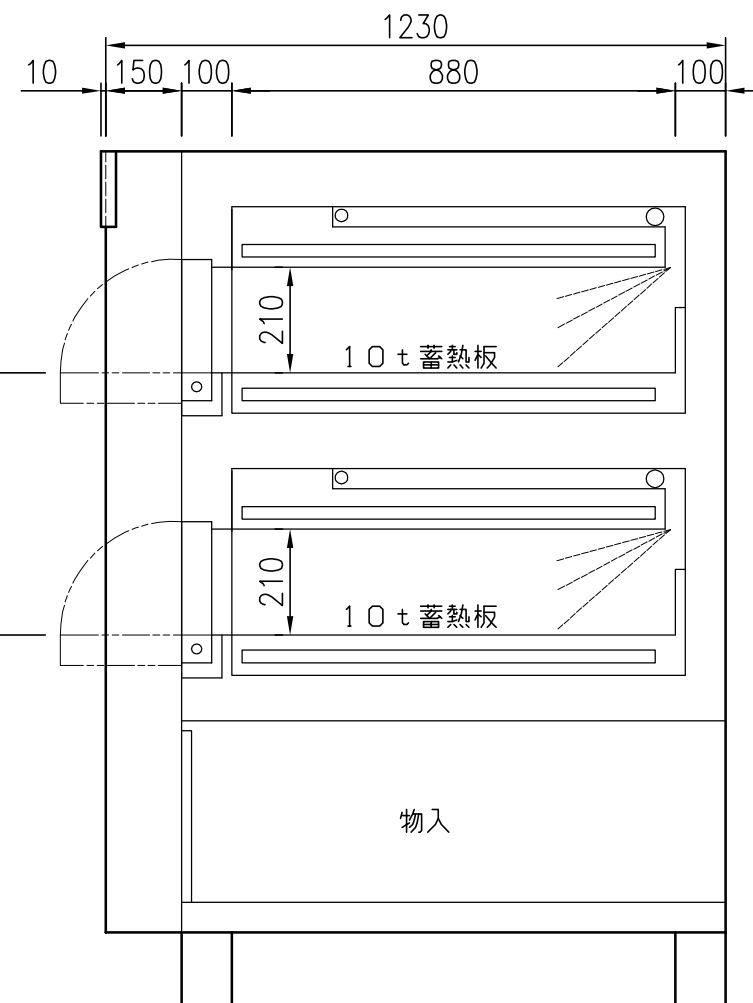

型式	KOCG6042W	
能力	天板4枚差×2段	
本体寸法	高さ	1700
	幅	1690
	奥行	1230
窯内寸法	開口部高さ	210
	幅	1270
	奥行	880
電源	3相 200V 15KW : 43.4A	
給水	13A	
排水	40A	

名称
KOCG6042W 欧風パン兼用オーブン<キャメル>
天板4枚差×2段 3相 200V 15KW : 43.4A

図番
年月日
縮尺
設計
製図
検図
H23.08.24
1/15