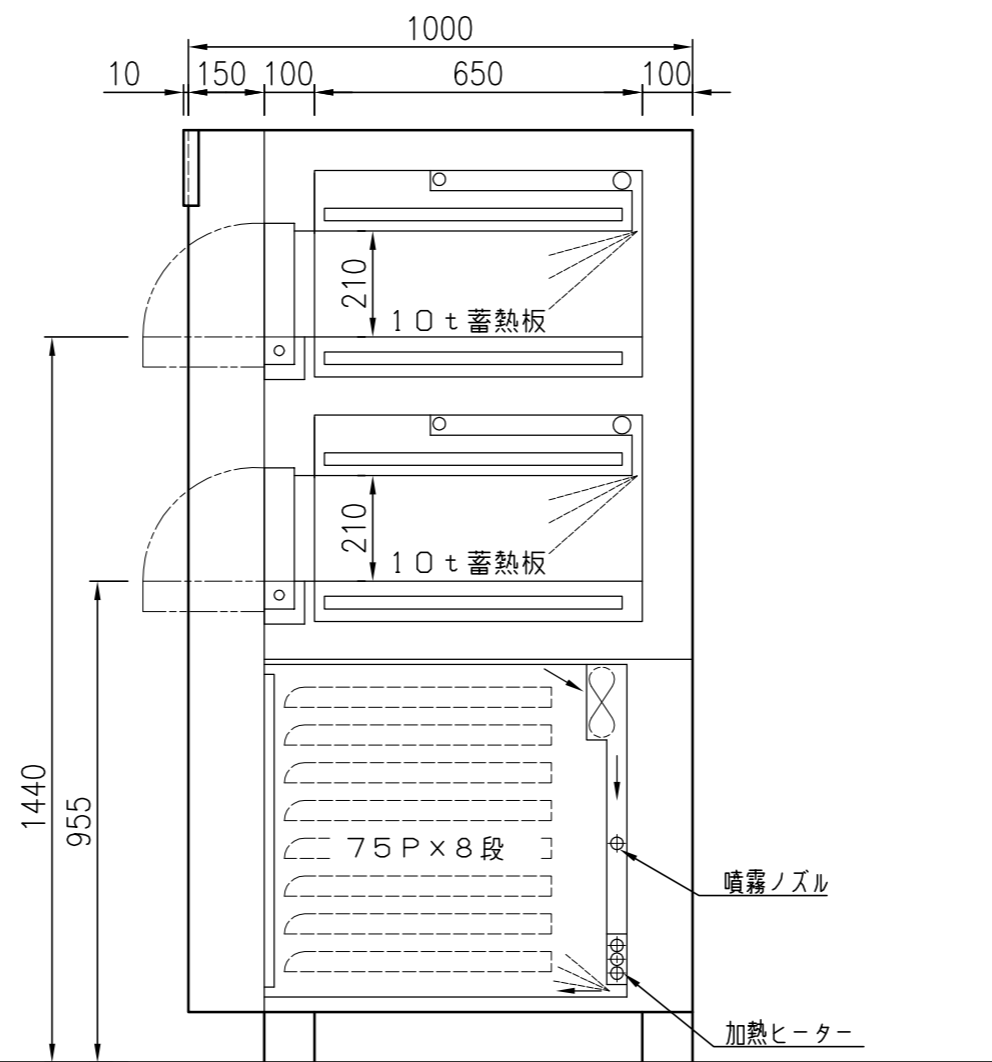

型式	KOF C7022	
能力	オーブン2枚差×2段 ホイロ2枚×8段=16枚差 (6取天板仕様)	
本体寸法	高さ	1850
	幅	1350
	奥行	1000
窯内寸法	開口部高さ	210
	幅	880
	奥行	650
電源	10KW (オーブン), 1KW (ホイロ) 3相 200V 11KW:31.8A	
給水	13A	
排水	40A	

名称
KOF C7022 ホイロ付オーブン<フルールキャメル>
ホイロ2枚×8段=16枚差 (10KW (オーブン), 1KW (ホイロ))