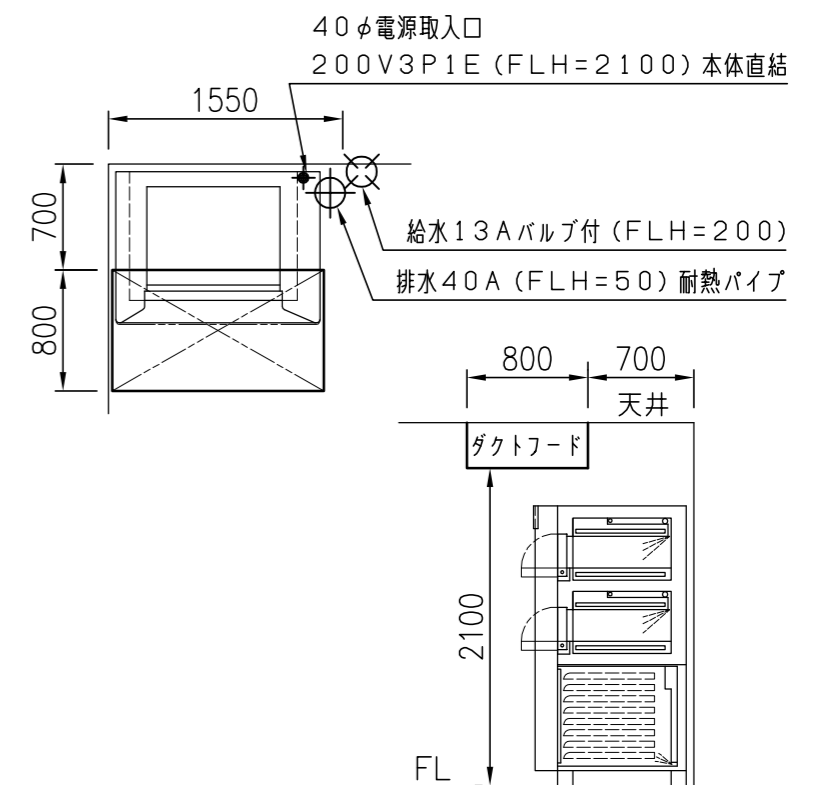

型式	KOF C7022	
能力	オーブン2枚差×2段 ホイロ2枚×8段=16枚差 (6取天板仕様)	
本体寸法	高さ	1850
	幅	1350
	奥行	1000
窯内寸法	開口部高さ	210
	幅	880
	奥行	650
電源	10KW (オーブン), 1KW (ホイロ) 3相 200V 11KW:31.8A	
給水	13A	
排水	40A	

名称
KOF C7022 ホイロ付オーブン<フルールキャメル>
ホイロ2枚×8段=16枚差 (10KW (オーブン), 1KW (ホイロ))