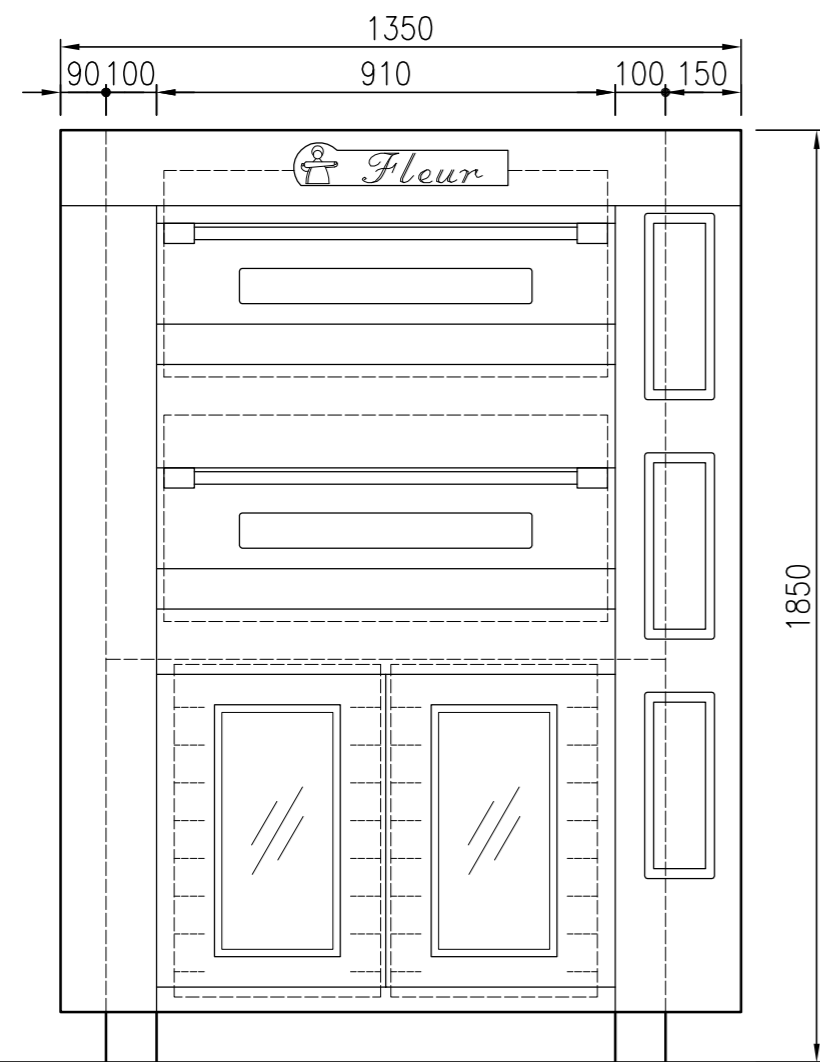

型式	KOF C7022	
能力	オーブン2枚差×2段 ホイロ2枚×8段=16枚差 (6取天板仕様)	
本体寸法	高さ	1850
	幅	1350
	奥行	1000
窯内寸法	開口部高さ	210
	幅	880
	奥行	650
電源	10KW (オーブン), 1KW (ホイロ) 3相 200V 11KW:31.8A	
給水	13A	
排水	40A	

名称
KOF C7022 ホイロ付オーブン<フルールキャメル>
ホイロ2枚×8段=16枚差 (10KW (オーブン), 1KW (ホイロ))