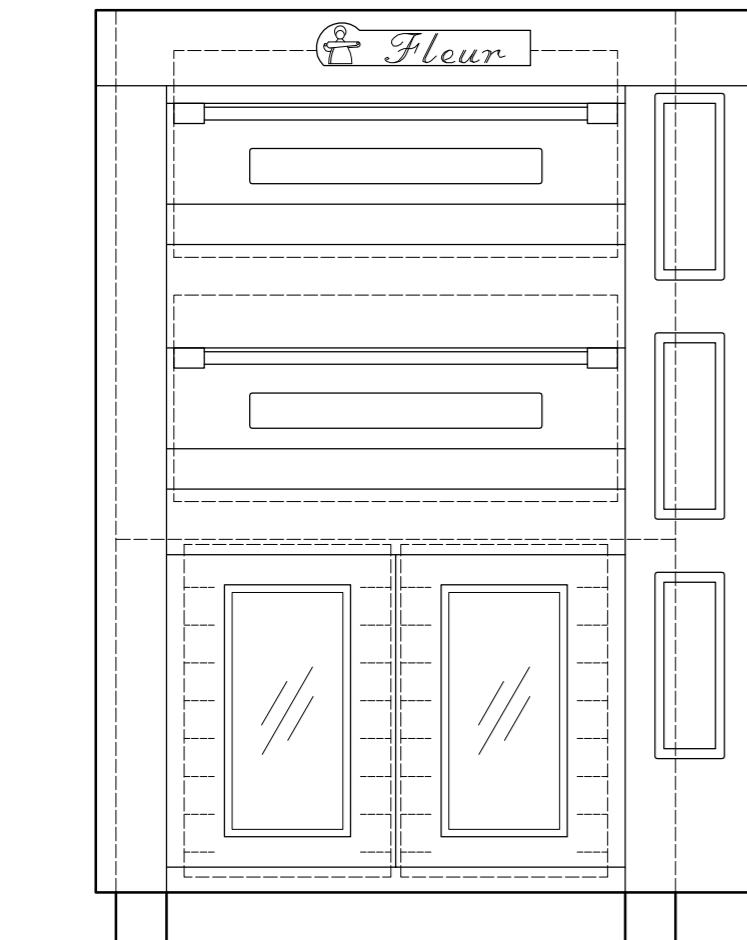

型式	KOF C7042	
能力	オープン4枚差×2段 ホイロ4枚×8段=32枚差 (6取天板・EU天板兼用仕様)	
本体寸法	高さ	1850
	幅	1300
	奥行	1600
窯内寸法	開口部高さ	210
	幅	880
	奥行	1245
電源	15KW (オープン), 1KW (ホイロ) 3相 200V 16KW: 46.3A	
給水	13A	
排水	40A	

名称
KOF C7042 ホイロ付オープン<フルールキャメル>
ホイロ4枚×8段=32枚差 (15KW (オープン), 1KW (ホイロ))