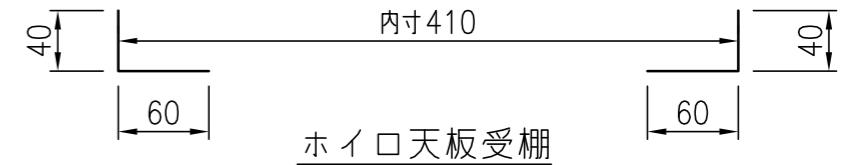

型式	KOF C7042	
能力	オープン4枚差×2段 ホイロ4枚×8段=32枚差 (6取天板・EU天板兼用仕様)	
本体寸法	高さ	1850
	幅	1300
	奥行	1600
窯内寸法	開口部高さ	210
	幅	880
	奥行	1245
電源	15KW (オープン), 1KW (ホイロ) 3相 200V 16KW: 46.3A	
給水	13A	
排水	40A	

名称
KOF C7042 ホイロ付オープン<フルールキャメル>
ホイロ4枚×8段=32枚差 (15KW (オープン), 1KW (ホイロ))