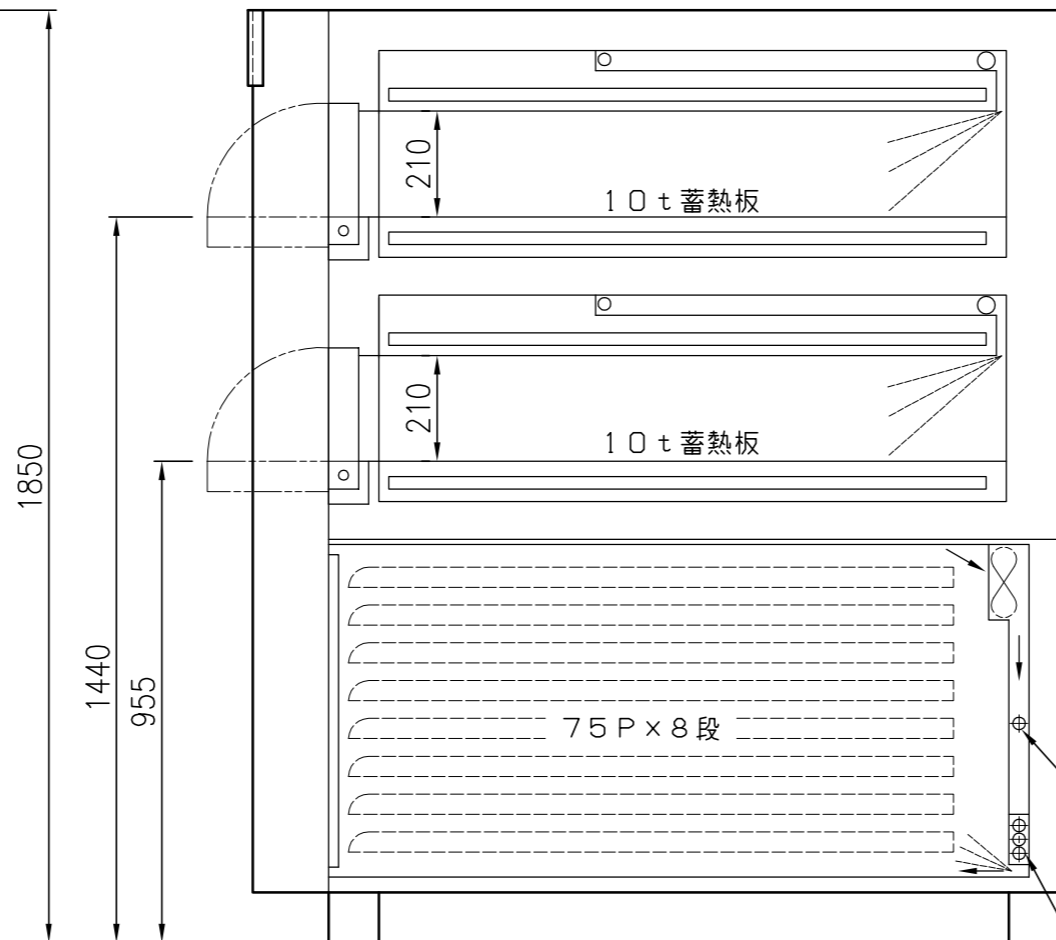

型式	KOF C7042	
能力	オープン4枚差×2段 ホイロ4枚×8段=32枚差 (6取天板・EU天板兼用仕様)	
本体寸法	高さ	1850
	幅	1300
	奥行	1600
窯内寸法	開口部高さ	210
	幅	880
	奥行	1245
電源	15KW (オープン), 1KW (ホイロ) 3相 200V 16KW: 46.3A	
給水	13A	
排水	40A	

名称
KOF C7042 ホイロ付オープン<フルールキャメル>
ホイロ4枚×8段=32枚差 (15KW (オープン), 1KW (ホイロ))