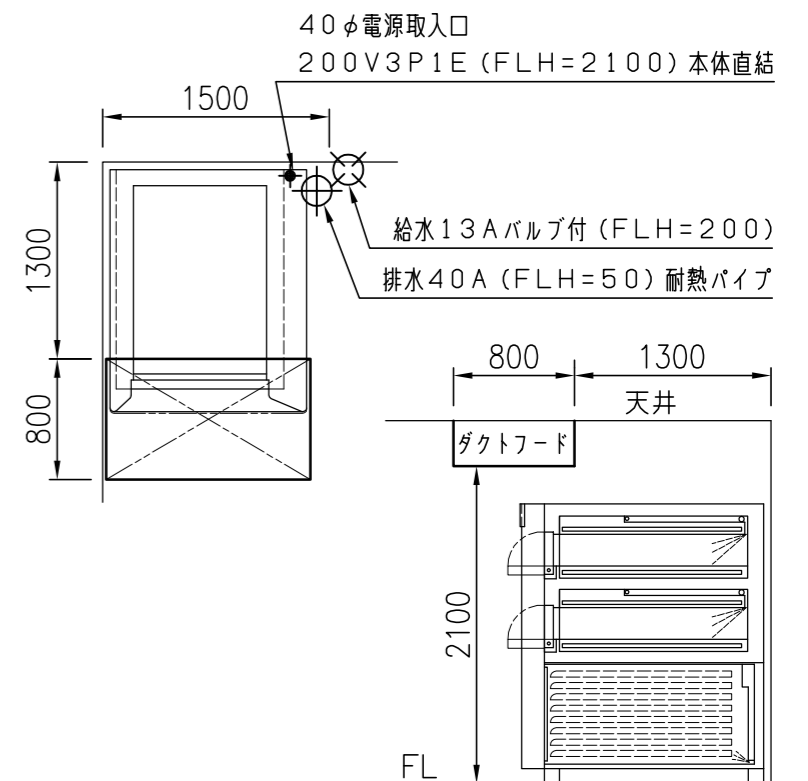

型式	KOF C7042	
能力	オープン4枚差×2段 ホイロ4枚×8段=32枚差 (6取天板・EU天板兼用仕様)	
本体寸法	高さ	1850
	幅	1300
	奥行	1600
窯内寸法	開口部高さ	210
	幅	880
	奥行	1245
電源	15KW (オープン), 1KW (ホイロ) 3相 200V 16KW: 46.3A	
給水	13A	
排水	40A	

名称
KOF C7042 ホイロ付オープン<フルールキャメル>
ホイロ4枚×8段=32枚差 (15KW (オープン), 1KW (ホイロ))