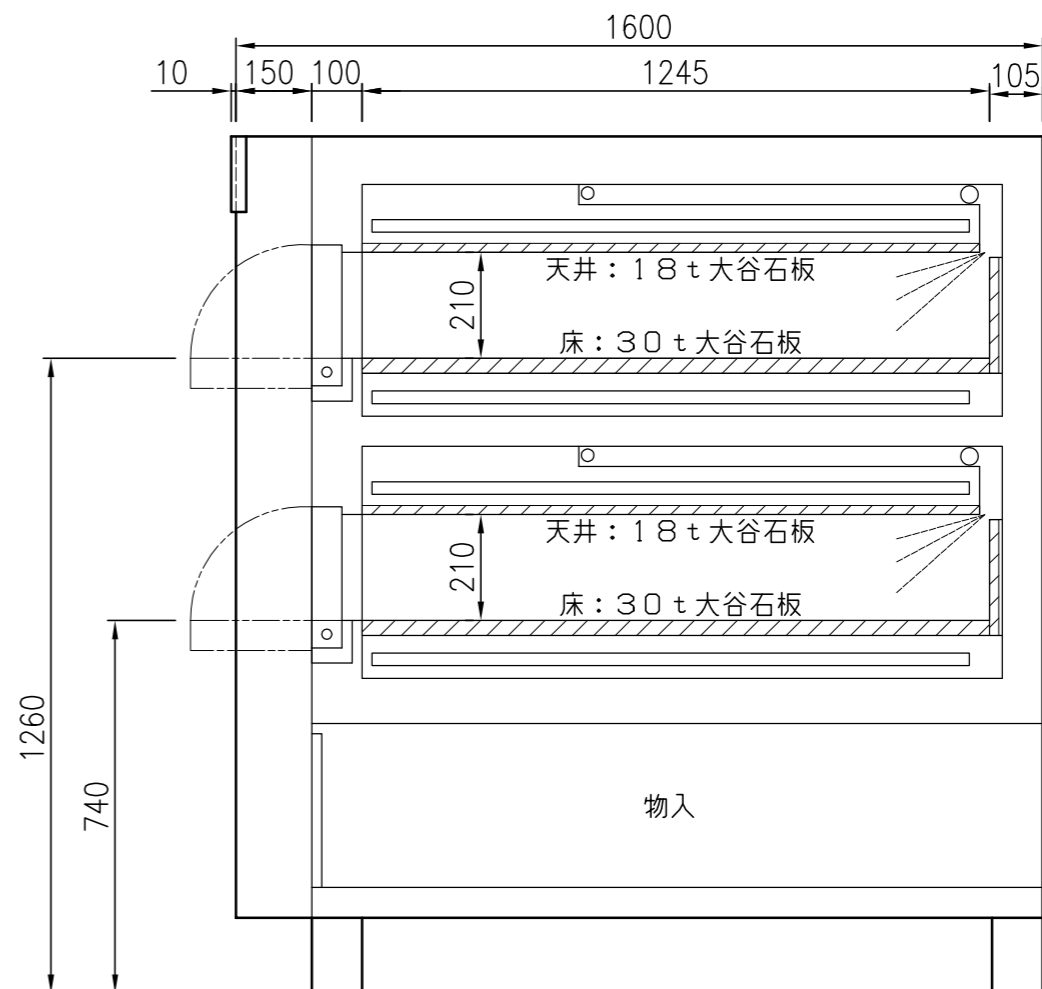

型式	KOPG6042	
能力	天板4枚差×2段	
本体寸法	高さ	1700
	幅	1300
	奥行	1600
窯内寸法	開口部高さ	210
	幅	830
	奥行	1245
電源	3相 200V 18KW:52A	
給水	13A	
排水	40A	

名称
KOPG6042 オープン<石室窯>
天板4枚差×2段 3相 200V 18KW:52A

図番
年月日
縮尺
設計
製図
検図

H23.09.01
1/15