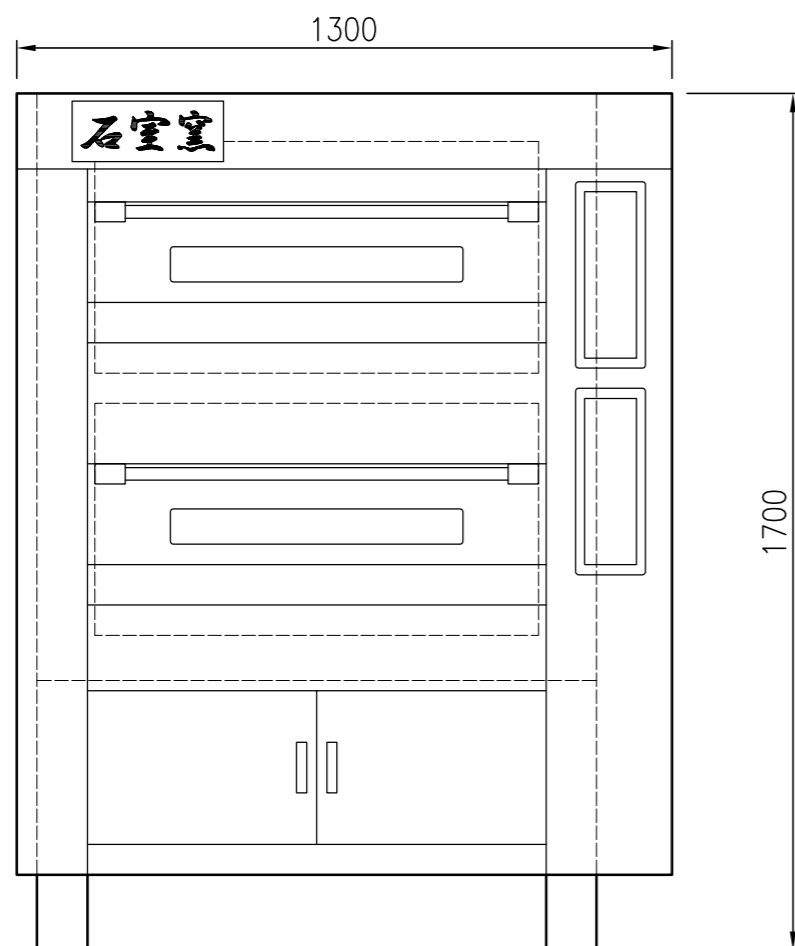

型式	KOPG6042	
能力	天板4枚差×2段	
本体寸法	高さ	1700
	幅	1300
	奥行	1600
窯内寸法	開口部高さ	210
	幅	830
	奥行	1245
電源	3相 200V 18KW:52A	
給水	13A	
排水	40A	

名称
KOPG6042 オープン<石室窯>
天板4枚差×2段 3相 200V 18KW:52A

図番
年月日
縮尺
設計
製図
検図

H23.09.01
1/15