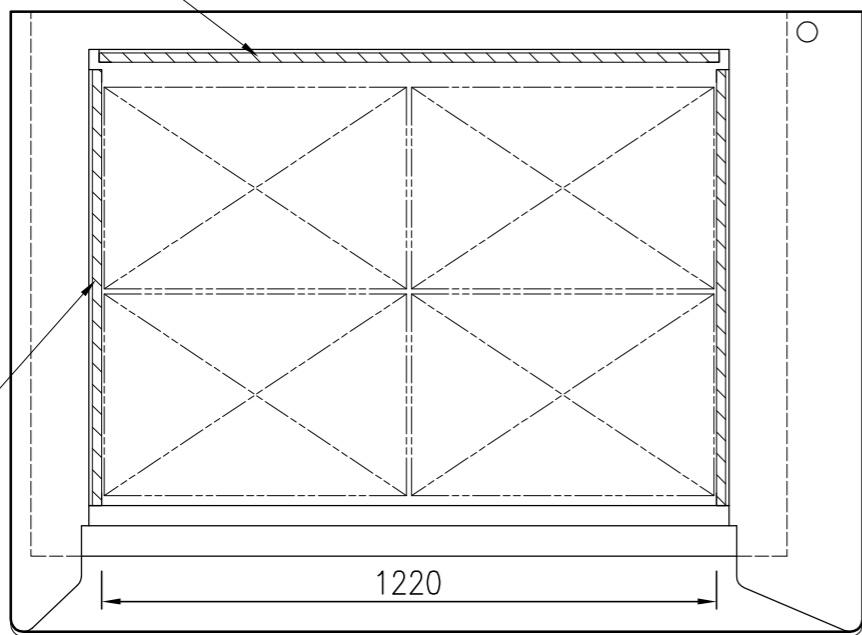

後面：18t大谷石板

側面：18t大谷石板

40φ電源取入口  
200V3P1E (FLH=2100) 本体直結

型式	KOPG6043W	
能力	天板4枚差×3段	
本体寸法	高さ	1800
	幅	1690
	奥行	1230
窯内寸法	開口部高さ	210
	幅	1220
	奥行	880
電源	3相 200V 27KW : 78A	
給水	13A	
排水	40A	

名称  
KOPG6043W オープン<石室窯>  
天板4枚差×3段 3相 200V 27KW : 78A