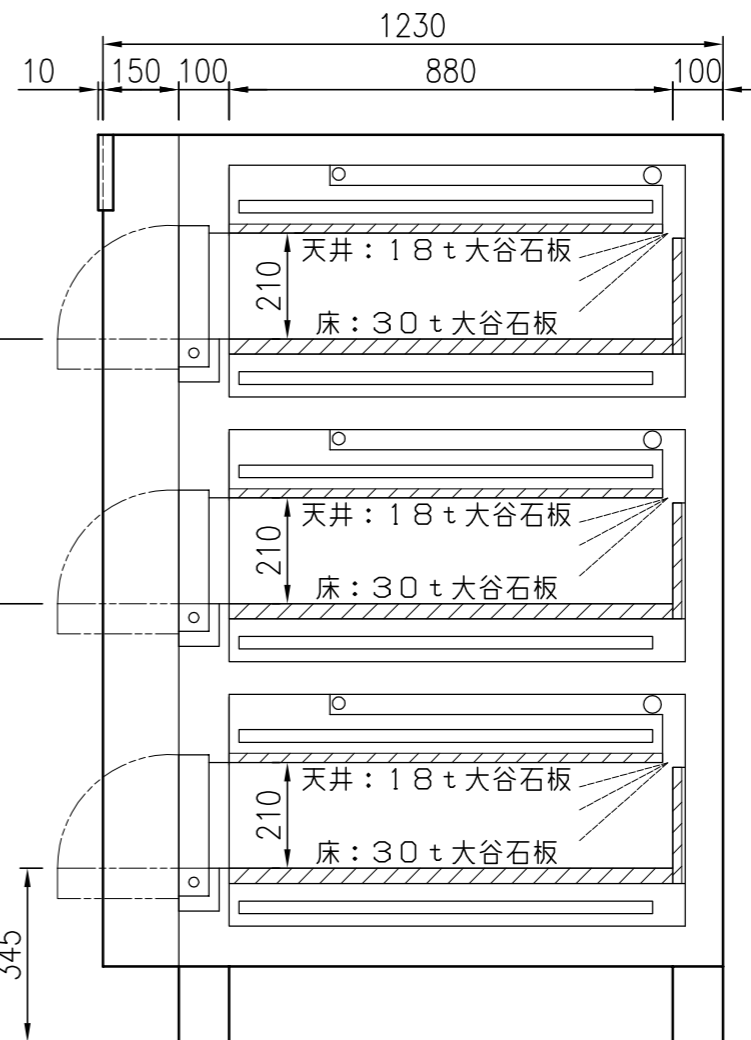

後面：18t大谷石板

側面：18t大谷石板

40φ電源取入口  
200V3P1E (FLH=2100) 本体直結

型式	KOPG6043W	
能力	天板4枚差×3段	
本体寸法	高さ	1800
	幅	1690
	奥行	1230
窯内寸法	開口部高さ	210
	幅	1220
	奥行	880
電源	3相 200V 27KW : 78A	
給水	13A	
排水	40A	

名称  
KOPG6043W オープン<石室窯>  
天板4枚差×3段 3相 200V 27KW : 78A

図番 年月日 縮尺 設計 製図 検図

H30.03.26 1/15

製パン製菓機械専門

株式会社

コトブキベーキングマシン

TEL (06) 6349-1616 (代) FAX (06) 6349-1620