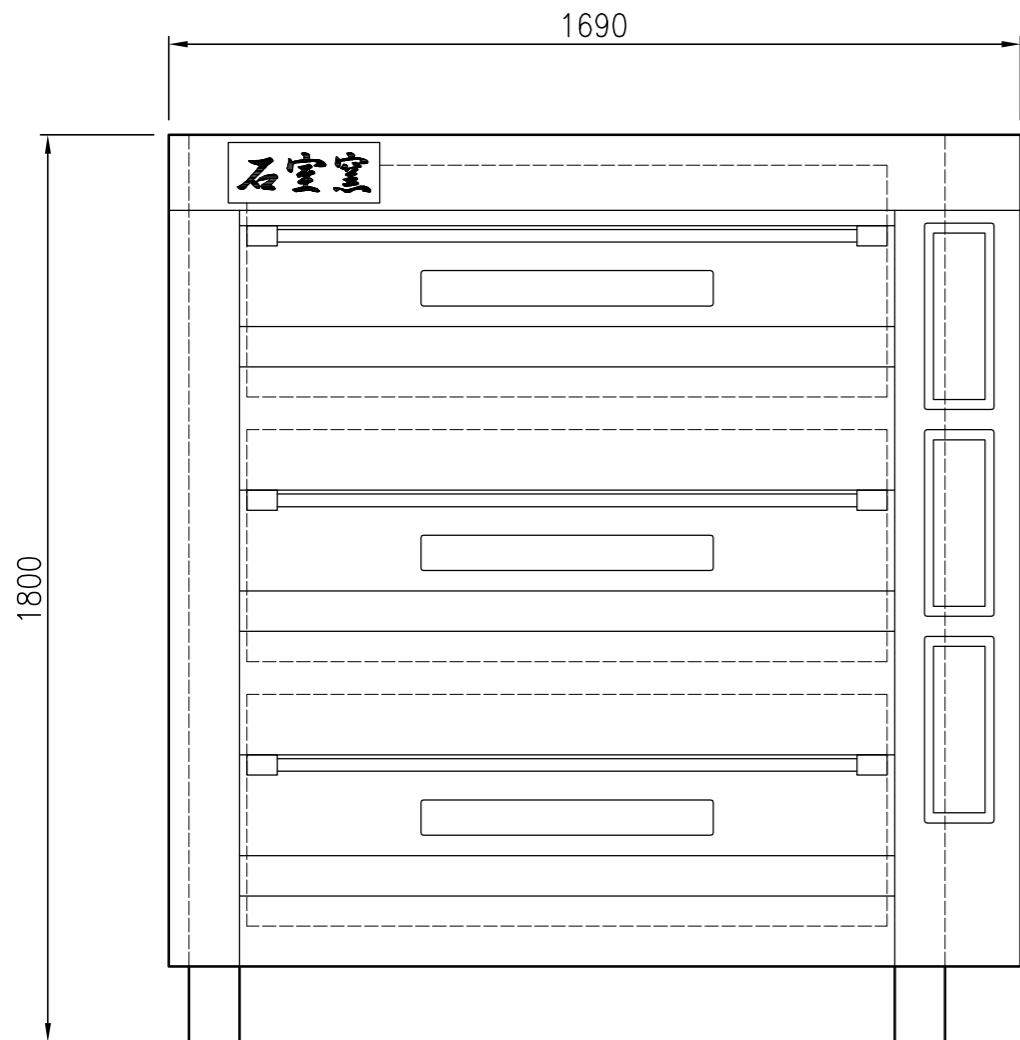

後面：18t大谷石板

側面：18t大谷石板

40φ電源取入口  
200V3P1E (FLH=2100) 本体直結

型式	KOPG6043W	
能力	天板4枚差×3段	
本体寸法	高さ	1800
	幅	1690
	奥行	1230
窯内寸法	開口部高さ	210
	幅	1220
	奥行	880
電源	3相 200V 27KW : 78A	
給水	13A	
排水	40A	

名称  
KOPG6043W オープン<石室窯>  
天板4枚差×3段 3相 200V 27KW : 78A