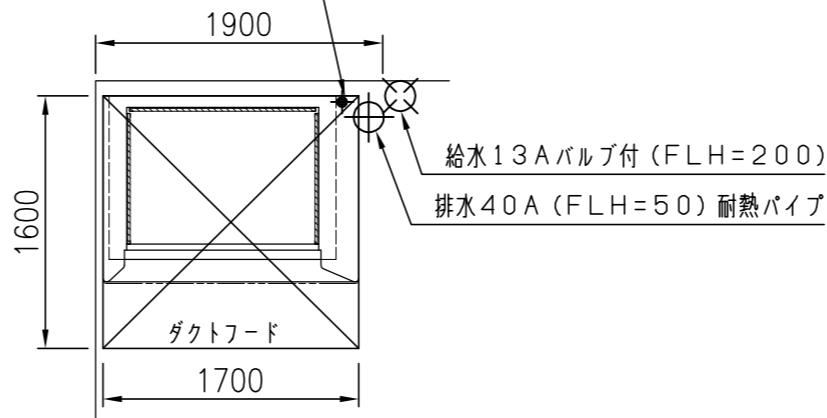

後面：18t大谷石板

側面：18t大谷石板

40φ電源取入口  
200V3P1E (FLH=2100) 本体直結

型式	KOPG6043W	
能力	天板4枚差×3段	
本体寸法	高さ	1800
	幅	1690
	奥行	1230
窯内寸法	開口部高さ	210
	幅	1220
	奥行	880
電源	3相 200V 27KW : 78A	
給水	13A	
排水	40A	

名称  
KOPG6043W オープン<石室窯>  
天板4枚差×3段 3相 200V 27KW : 78A