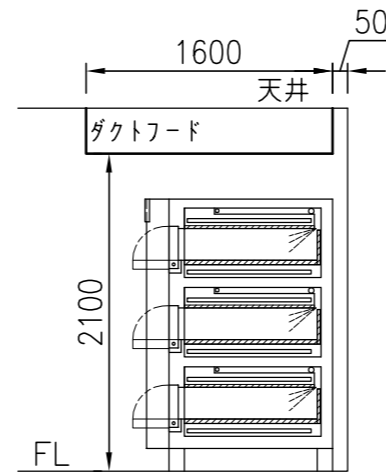

後面：18t大谷石板

側面：18t大谷石板

40φ電源取入口  
200V3P1E (FLH=2100) 本体直結

型式	KOPG6043W	
能力	天板4枚差×3段	
本体寸法	高さ	1800
	幅	1690
	奥行	1230
窯内寸法	開口部高さ	210
	幅	1220
	奥行	880
電源	3相 200V 27KW : 78A	
給水	13A	
排水	40A	

名称  
KOPG6043W オープン<石室窯>  
天板4枚差×3段 3相 200V 27KW : 78A