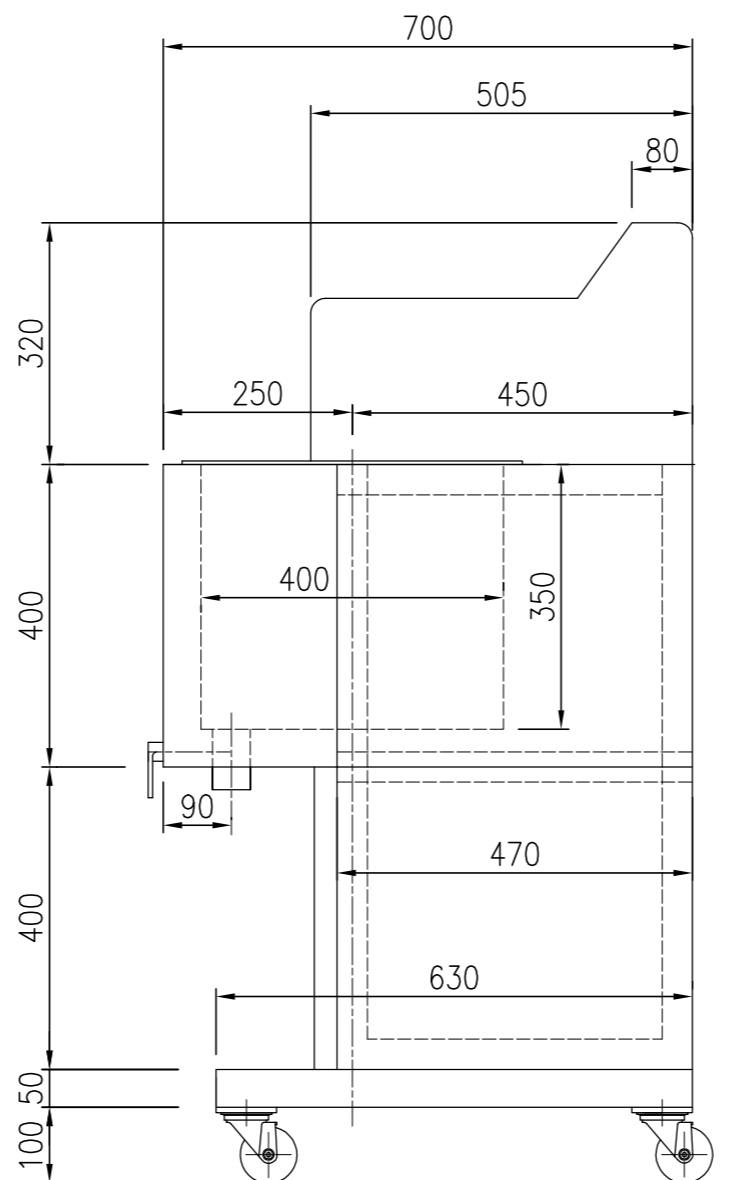

100Vコンセント FLH1100

型 式	M - 40	
本体寸法	高 さ	1270
	幅	600
	奥 行	700
重 量	50kg	
タンク容量	40L	
電気容量	冷凍機	100V 300W
	モーター	100V 180W
	ヒーター	100V 200W

名 称 M-40 ルヴァン リキッド	図 番	年 月 日	縮 尺	設 計	製 図	検 図
		R元.07.19	1/10,1/2			