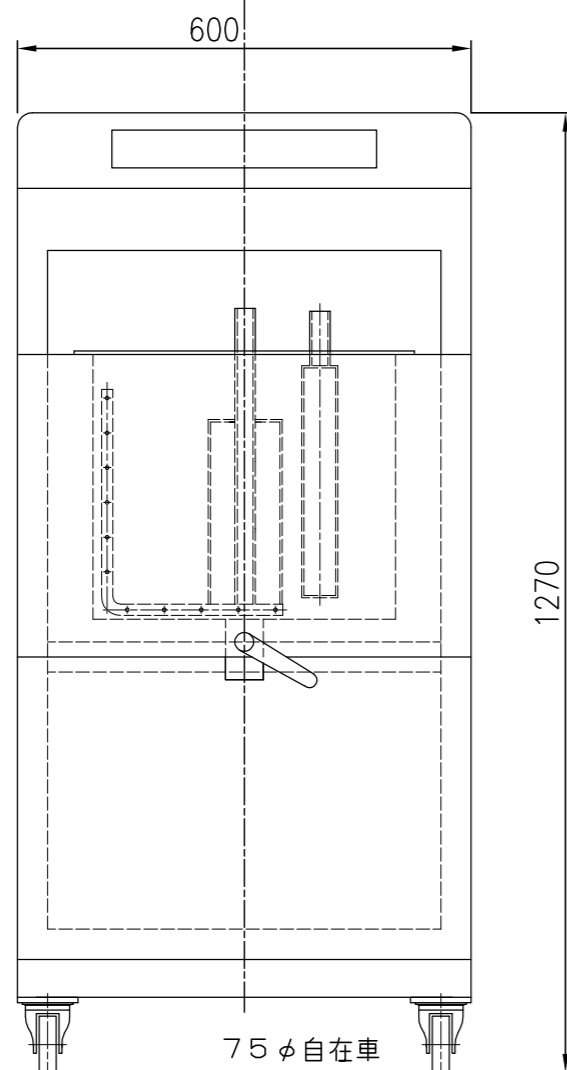

100Vコンセント FLH1100

型 式	M - 40	
本体寸法	高 さ	1270
	幅	600
	奥 行	700
重 量	50kg	
タンク容量	40L	
電気容量	冷凍機	100V 300W
	モーター	100V 180W
	ヒーター	100V 200W

名 称 M-40 ルヴァン リキッド	図 番	年 月 日	縮 尺	設 計	製 図	検 図
		R元.07.19	1/10,1/2			