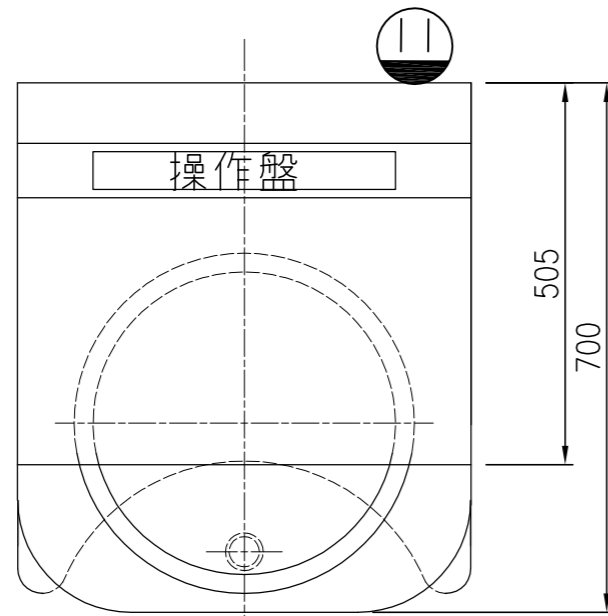

100Vコンセント FLH1100

型 式	M - 40	
本体寸法	高 さ	1270
	幅	600
	奥 行	700
重 量	50kg	
タンク容量	40L	
電気容量	冷凍機	100V 300W
	モーター	100V 180W
	ヒーター	100V 200W

名 称 M-40 ルヴァン リキッド	図 番	年 月 日	縮 尺	設 計	製 図	検 図
		R元.07.19	1/10,1/2			